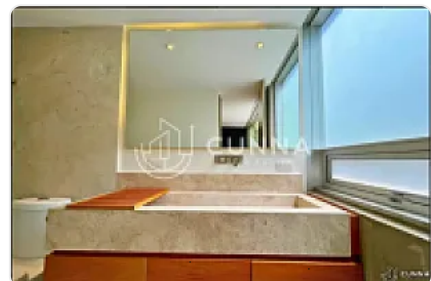

Venta de Departamento en Polanco Miguel Hidalgo LE480

**Venta: MXN $
15,000,000.00**

sn, Polanco I Sección, Miguel Hidalgo, Ciudad de México • ID 113

Descripción

ASESOR LIZ ESCAMILLA LE480

Descubre el lujo y la comodidad en este impresionante departamento ubicado en Polanco, una de las zonas más exclusivas de la Ciudad de México.

De 136m2 ofrece un espacio generoso y bien distribuido que garantiza tanto privacidad como confort. Al ingresar te recibirá una luminosidad excepcional que inunda cada rincón gracias a su diseño y amplios ventanales. La sala y el comedor fluyen de manera armoniosa, creando un ambiente perfecto para el entretenimiento o el descanso familiar. La cocina con acabados de primera calidad, barra y espacio de almacenamiento abundante y salida a área de lavado amplia.

Cuenta con dos recámaras espaciaosas, cada una con su propio baño completo, ofreciendo privacidad y confort, además, un medio baño adicional perfecto para visitas.

Destacando aún más, este departamento incluye una terraza de 30m2, un oasis al aire libre en medio de la ciudad, ideal para relajarse y disfrutar de momentos al aire libre. Con dos lugares de estacionamiento asignados, la conveniencia y la seguridad están garantizadas para los residentes.