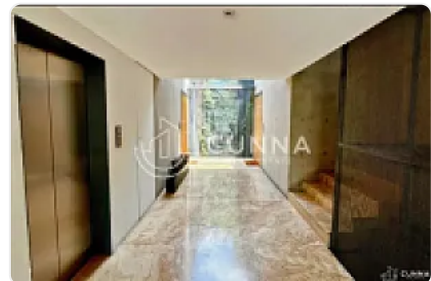

Venta de Departamento en Polanco Miguel Hidalgo LE480

**Venta: MXN $
15,000,000.00**

sn, Polanco I Sección, Miguel Hidalgo, Ciudad de México • ID 113

Descripción

ASESOR LIZ ESCAMILLA LE480

Descubre el lujo y la comodidad en este impresionante departamento ubicado en Polanco, una de las zonas más exclusivas de la Ciudad de México.

De 136m2 ofrece un espacio generoso y bien distribuido que garantiza tanto privacidad como confort. Al ingresar te recibirá una luminosidad excepcional que inunda cada rincón gracias a su diseño y amplios ventanales. La sala y el comedor fluyen de manera armoniosa, creando un ambiente perfecto para el entretenimiento o el descanso familiar. La cocina con acabados de primera calidad, barra y espacio de almacenamiento abundante y salida a área de lavado amplia.

Cuenta con dos recámaras espaciaosas, cada una con su propio baño completo, ofreciendo privacidad y confort, además, un medio baño adicional perfecto para visitas.

Destacando aún más, este departamento incluye una terraza de 30m2, un oasis al aire libre en medio de la ciudad, ideal para relajarse y disfrutar de momentos al aire libre. Con dos lugares de estacionamiento asignados, la conveniencia y la seguridad están garantizadas para los residentes.