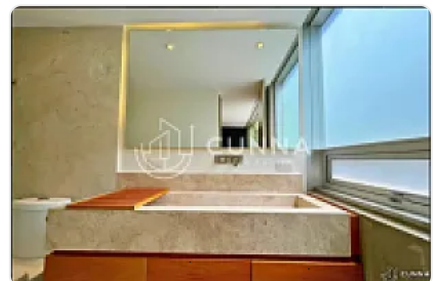

Venta de Departamento en Polanco Miguel Hidalgo LE480

**Venta: MXN $
15,000,000.00**

sn, Polanco I Sección, Miguel Hidalgo, Ciudad de México • ID 113

Descripción

ASESOR LIZ ESCAMILLA LE480

Descubre el lujo y la comodidad en este impresionante departamento ubicado en Polanco, una de las zonas más exclusivas de la Ciudad de México.

De 136m2 ofrece un espacio generoso y bien distribuido que garantiza tanto privacidad como confort. Al ingresar te recibirá una luminosidad excepcional que inunda cada rincón gracias a su diseño y amplios ventanales. La sala y el comedor fluyen de manera armoniosa, creando un ambiente perfecto para el entretenimiento o el descanso familiar. La cocina con acabados de primera calidad, barra y espacio de almacenamiento abundante y salida a área de lavado amplia.

Cuenta con dos recámaras espaciosas, cada una con su propio baño completo, ofreciendo privacidad y confort, además, un medio baño adicional perfecto para visitas.

Destacando aún más, este departamento incluye una terraza de 30m2, un oasis al aire libre en medio de la ciudad, ideal para relajarse y disfrutar de momentos al aire libre. Con dos lugares de estacionamiento asignados, la conveniencia y la seguridad están garantizadas para los residentes.