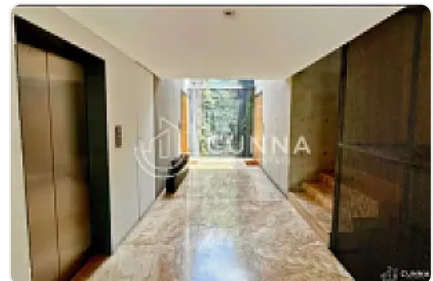

Venta de Departamento en Polanco Miguel Hidalgo LE480

**Venta: MXN $
15,000,000.00**

sn, Polanco I Sección, Miguel Hidalgo, Ciudad de México • ID 113

Descripción

ASESOR LIZ ESCAMILLA LE480

Descubre el lujo y la comodidad en este impresionante departamento ubicado en Polanco, una de las zonas más exclusivas de la Ciudad de México.

De 136m2 ofrece un espacio generoso y bien distribuido que garantiza tanto privacidad como confort. Al ingresar te recibirá una luminosidad excepcional que inunda cada rincón gracias a su diseño y amplios ventanales. La sala y el comedor fluyen de manera armoniosa, creando un ambiente perfecto para el entretenimiento o el descanso familiar. La cocina con acabados de primera calidad, barra y espacio de almacenamiento abundante y salida a área de lavado amplia.

Cuenta con dos recámaras espaciosas, cada una con su propio baño completo, ofreciendo privacidad y confort, además, un medio baño adicional perfecto para visitas.

Destacando aún más, este departamento incluye una terraza de 30m2, un oasis al aire libre en medio de la ciudad, ideal para relajarse y disfrutar de momentos al aire libre. Con dos lugares de estacionamiento asignados, la conveniencia y la seguridad están garantizadas para los residentes.