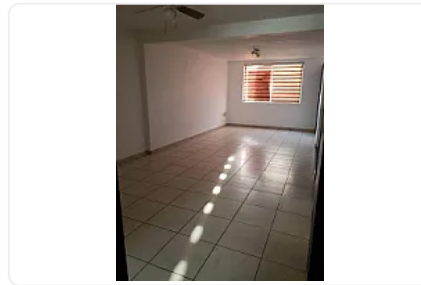

Departamento en Venta, Álamos Benito Juárez LC365

**Venta: MXN \$
3,000,000.00**

EJE CENTRAL LÁZARO CARDENAS, Álamos, Benito Juárez, Ciudad de México • ID 124

Descripción

ASESORA LORENA CASTILLO LC365

Departamento en venta de 64 m2

- 2 habitaciones
 - 1 baño completo
 - 1 medio baño
 - Estancia
 - Cocina integral
 - Cuarto de lavado
 - 1 estacionamiento
 - En piso 6 y último
 - Elevador
 - Control de acceso con portero
- Acepta créditos

Características

Cocina integral

Cuarto de servicio

Elevador

Seguridad 24 horas

Detalles

Recámaras: 2

Baños: 1