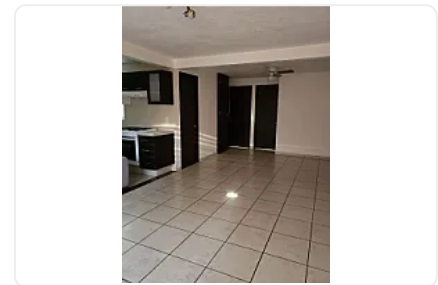

Departamento en Venta, Álamos Benito Juárez LC365

**Venta: MXN \$
3,000,000.00**

EJE CENTRAL LÁZARO CARDENAS, Álamos, Benito Juárez, Ciudad de México • ID 124

Descripción

ASESORA LORENA CASTILLO LC365

Departamento en venta de 64 m2

- 2 habitaciones
 - 1 baño completo
 - 1 medio baño
 - Estancia
 - Cocina integral
 - Cuarto de lavado
 - 1 estacionamiento
 - En piso 6 y último
 - Elevador
 - Control de acceso con portero
- Acepta créditos

Características

Cocina integral

Cuarto de servicio

Elevador

Seguridad 24 horas

Detalles

Recámaras: 2

Baños: 1