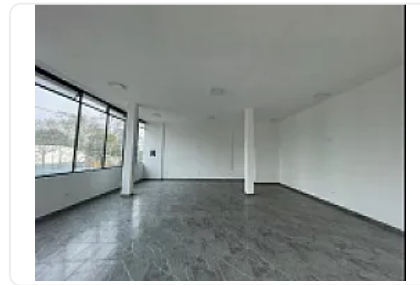

### Descripción

Renta de Local Comercial en Lomas de Padierna, Tlalpan  
ASESOR ELIZABETH ALVARADO EA17

SE RENTA LOCAL COMERCIAL, EN LA COL, LOMAS DE PADIERNA, TLALPAN, CDMX. A UNIOS  
MINUTOS DE LA CARRETERA PICACHO AJUSCO, CUENTA CON:

PRIMER PISO

IDEAL PARA ESCUELAS DE ARTES MARCIALES

GIMNASIOS

DIFERENTES DISCIPLINAS.

SUPERFICIE: 65.77 M2

Altura= 3.30

PRECIO DE RENTA: \$18,000 MÁS I.V.A.

REQUISITOS PARA ARRENDAMIENTO