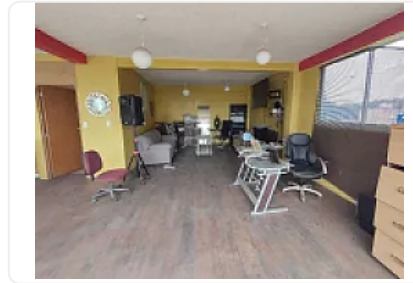

## Renta de Oficina en Lomas Estrella, Iztapalapa. GM446

Renta: MXN \$  
**10,000.00**

sn, Colonial Iztapalapa, Iztapalapa, Ciudad de México • ID 133

### Descripción

Renta de Oficina en Lomas Estrella, Iztapalapa.

ASESOR: GUILLERMO MOERNO GM447

Rento Oficina en 4º piso sin elevador de 80m2, cuenta con Privado, baño completo, cocineta, terraza con bonita vista, cuenta con las siguientes características: