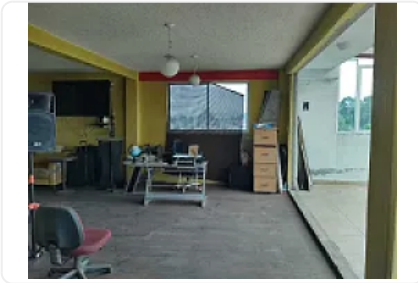

Renta de Oficina en Lomas Estrella, Iztapalapa. GM446

Renta: MXN \$
10,000.00

sn, Colonial Iztapalapa, Iztapalapa, Ciudad de México • ID 133

Descripción

Renta de Oficina en Lomas Estrella, Iztapalapa.

ASESOR: GUILLERMO MOERNO GM447

Rento Oficina en 4º piso sin elevador de 80m2, cuenta con Privado, baño completo, cocineta, terraza con bonita vista, cuenta con las siguientes características:

M2 de terreno: 80

M2 de construcción: 80

M2 de oficina: 60