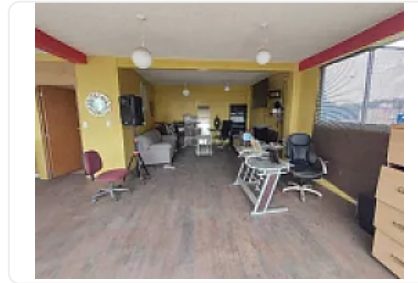

Renta de Oficina en Lomas Estrella, Iztapalapa. GM446

Renta: MXN \$
10,000.00

sn, Colonial Iztapalapa, Iztapalapa, Ciudad de México • ID 133

Descripción

Renta de Oficina en Lomas Estrella, Iztapalapa.

ASESOR: GUILLERMO MOERNO GM447

Rento Oficina en 4º piso sin elevador de 80m2, cuenta con Privado, baño completo, cocineta, terraza con bonita vista, cuenta con las siguientes características:

M2 de terreno: 80

M2 de construcción: 80

M2 de oficina: 60