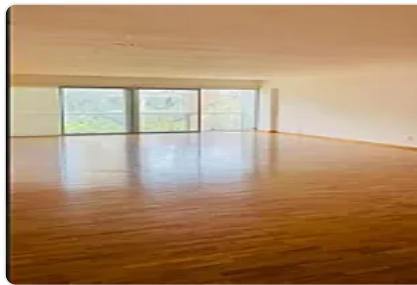

### Descripción

ASESORA LORENA CASTILLO LC412

Pent house en renta de 370 m2

- Duplex
- Piso 3 y último
- Remodelado
- 4 habitaciones, 3 con baño completo y clóset
- 1 medio baño
- Cocina integral
- Elevador y entrada para servicio
- 1 balcón
- 2 terrazas independientes
- 4 lugares de estacionamiento
- Gimnasio
- Piscina
- Jacuzzi
- Juegos infantiles