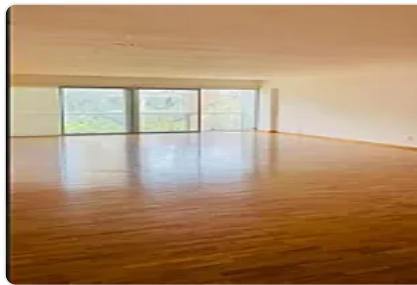

Pent House en Renta Polanco V Sección Miguel Hidalgo LC412

Renta: MXN \$
150,000.00

LC412, Polanco V Sección, Miguel Hidalgo, Ciudad de México • ID 141

Descripción

ASESORA LORENA CASTILLO LC412

Pent house en renta de 370 m2

- Duplex
- Piso 3 y último
- Remodelado
- 4 habitaciones, 3 con baño completo y clóset
- 1 medio baño
- Cocina integral
- Elevador y entrada para servicio
- 1 balcón
- 2 terrazas independientes
- 4 lugares de estacionamiento
- Gimnasio
- Piscina
- Jacuzzi
- Juegos infantiles

-Business Center
-Vigilancia 24/7 CCTV
-Estacionamiento de visitas
-Piso de madera

Características

Balcón

Terraza

Elevador

Seguridad 24 horas

Alberca

Área de juegos infantiles