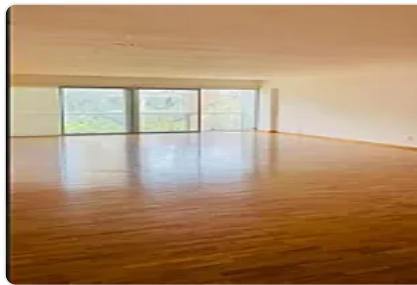

Pent House en Renta Polanco V Sección Miguel Hidalgo LC412

Renta: MXN \$
150,000.00

LC412, Polanco V Sección, Miguel Hidalgo, Ciudad de México • ID 141

Descripción

ASESORA LORENA CASTILLO LC412

Pent house en renta de 370 m2

- Duplex
- Piso 3 y último
- Remodelado
- 4 habitaciones, 3 con baño completo y clóset
- 1 medio baño
- Cocina integral
- Elevador y entrada para servicio
- 1 balcón
- 2 terrazas independientes
- 4 lugares de estacionamiento
- Gimnasio
- Piscina
- Jacuzzi
- Juegos infantiles

- Business Center
- Vigilancia 24/7 CCTV
- Estacionamiento de visitas
- Piso de madera

Características

Balcón

Terraza

Elevador

Seguridad 24 horas

Alberca

Área de juegos infantiles