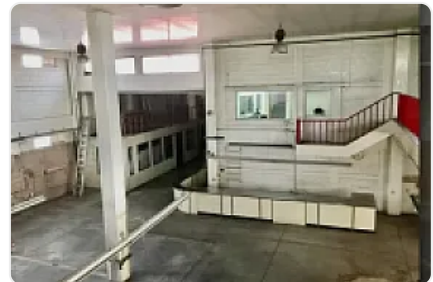

Venta Terreno Super Ubicado en Colonia San Rafael JPL225

S/N, San Rafael, Cuauhtémoc, Ciudad de México • ID 145

Compartir con mis datos

**Venta: MXN $
45,000,000.00**

Descripción

ASESOR JOSHUA RAMIREZ JPL225

VENTA TERRENO SUPER UBICADO EN COLONIA SAN RAFAEL

1021 T

2100 C

USO DE SUELO HABITACIONAL UNIFAMILIAR Y PLURIFAMILIAR

USO DE SUELO: H4/20

VENTA TERRENO super ubicado en la Colonia San Rafael, ideal para desarrolladores , en una colonia con mucha plusvalía , cercano al centro de la ciudad , vias de comunicación como Paseo de la Reforma , restaurantes , etc

Características

Sin características registradas