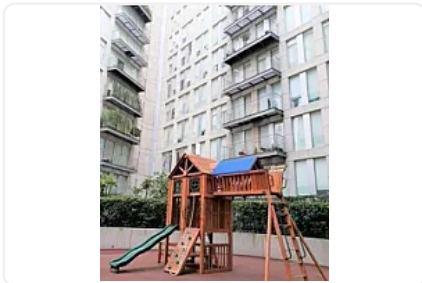

Departamento en Venta en Sta Cruz Atoyac, en 10 Mo Piso con Vista Increible SPA

**Venta: MXN \$
5,900,000.00**

SPA20, Santa Cruz Atoyac, Benito Juárez, Ciudad de México • ID 151

Descripción

ASESOR SAUL PICHARDO SPA20

Amplio departamento de 130 m² con excelente ubicación

Comodidad, funcionalidad y vistas privilegiadas desde el piso 10

3 recámaras bien distribuidas

2.5 baños con acabados modernos

Sala y comedor con gran iluminación natural

No dejes pasar este maravilloso departamento y conocélo.

Características

Bodega

Cocina integral

Seguridad 24 horas

Alberca

Área de juegos infantiles

Detalles