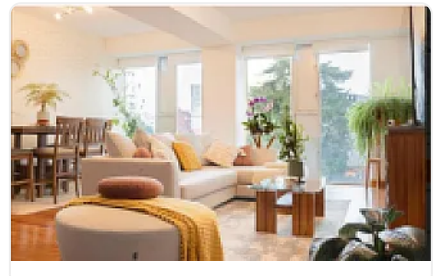

Departamento en Venta en Sta Cruz Atoyac, en 10 Mo Piso con Vista Increible SPA

**Venta: MXN \$
5,900,000.00**

SPA20, Santa Cruz Atoyac, Benito Juárez, Ciudad de México • ID 151

Descripción

ASESOR SAUL PICHARDO SPA20

Amplio departamento de 130 m² con excelente ubicación

Comodidad, funcionalidad y vistas privilegiadas desde el piso 10

3 recámaras bien distribuidas

2.5 baños con acabados modernos

Sala y comedor con gran iluminación natural