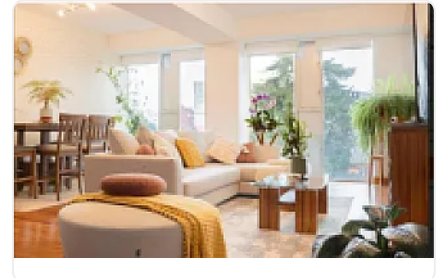

## Departamento en Venta en Sta Cruz Atoyac, en 10 Mo Piso con Vista Increible SPA

**Venta: MXN \$  
5,900,000.00**

SPA20, Santa Cruz Atoyac, Benito Juárez, Ciudad de México • ID 151