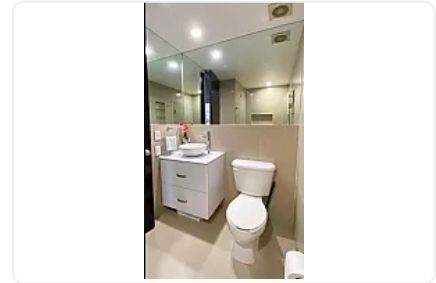

## Departamento en Venta en Sta Cruz Atoyac, en 10 Mo Piso con Vista Increible SPA

**Venta: MXN \$  
5,900,000.00**

SPA20, Santa Cruz Atoyac, Benito Juárez, Ciudad de México • ID 151