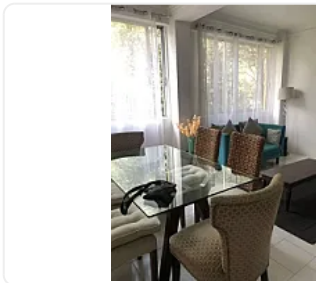

Renta de Departamento Amueblado en Polanco, Miguel Hidalgo JPL156

Renta: MXN \$
31,500.00

Newton, Polanco I Sección, Miguel Hidalgo, Ciudad de México • ID 153

Descripción

ASESOR JOSHUA RAMIREZ JPL156

Departamento Amueblado en Renta - Polanco, Ubicación Privilegiada

Vive en el corazón de Polanco en este acogedor departamento amueblado de 80 m², ubicado en Newton esquina Lope de Vega 181. Ideal para quienes buscan comodidad y cercanía a los mejores restaurantes y cafeterías de la zona.

Características destacadas:

Edificio pequeño con elevador y portero

2 recámaras con excelente iluminación

1 baño completo

Ubicado en el segundo nivel con vista a la calle

Ubicación inmejorable:

A dos calles de Masaryk, la avenida más exclusiva de Polanco