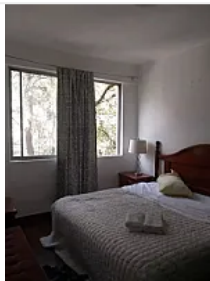

Renta de Departamento Amueblado en Polanco, Miguel Hidalgo JPL156

Renta: MXN \$
31,500.00

Newton, Polanco I Sección, Miguel Hidalgo, Ciudad de México • ID 153

Descripción

ASESOR JOSHUA RAMIREZ JPL156

Departamento Amueblado en Renta - Polanco, Ubicación Privilegiada

Vive en el corazón de Polanco en este acogedor departamento amueblado de 80 m², ubicado en Newton esquina Lope de Vega 181. Ideal para quienes buscan comodidad y cercanía a los mejores restaurantes y cafeterías de la zona.

Características destacadas:

Edificio pequeño con elevador y portero

2 recámaras con excelente iluminación

1 baño completo

Ubicado en el segundo nivel con vista a la calle

Ubicación inmejorable:

A dos calles de Masaryk, la avenida más exclusiva de Polanco