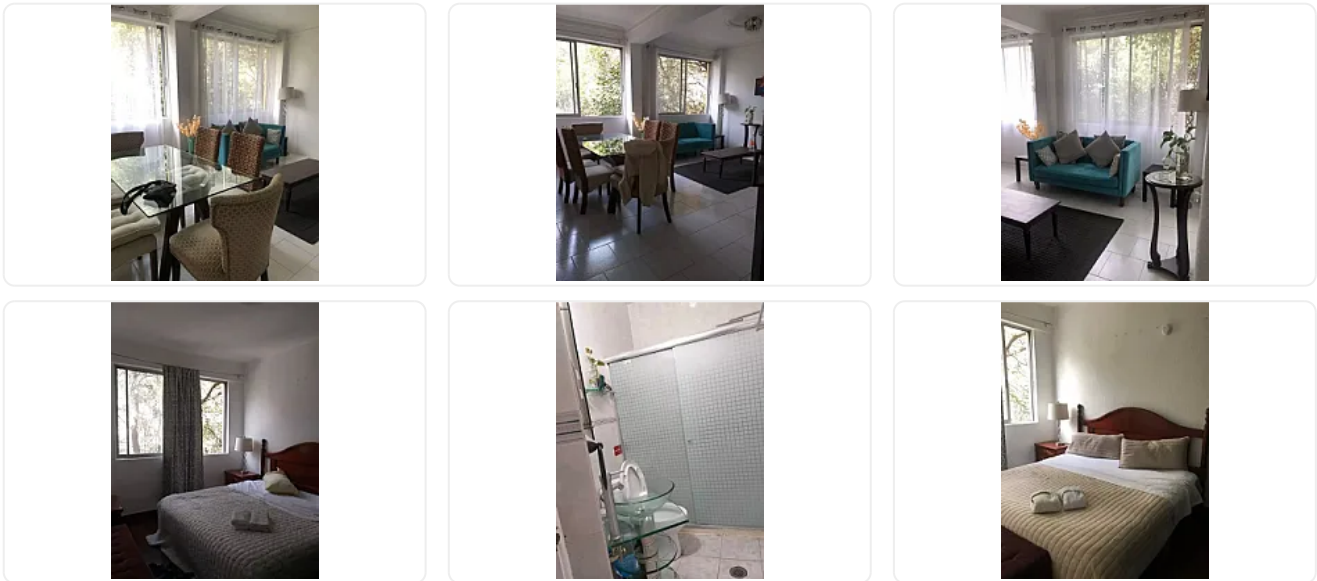

Renta de Departamento Amueblado en Polanco, Miguel Hidalgo JPL156

Renta: MXN \$
31,500.00

Newton, Polanco I Sección, Miguel Hidalgo, Ciudad de México • ID 153

Descripción

ASESOR JOSHUA RAMIREZ JPL156

Departamento Amueblado en Renta - Polanco, Ubicación Privilegiada

Vive en el corazón de Polanco en este acogedor departamento amueblado de 80 m², ubicado en Newton esquina Lope de Vega 181. Ideal para quienes buscan comodidad y cercanía a los mejores restaurantes y cafeterías de la zona.

Características destacadas:

Edificio pequeño con elevador y portero

2 recámaras con excelente iluminación

1 baño completo

Ubicado en el segundo nivel con vista a la calle

Ubicación inmejorable:

A dos calles de Masaryk, la avenida más exclusiva de Polanco