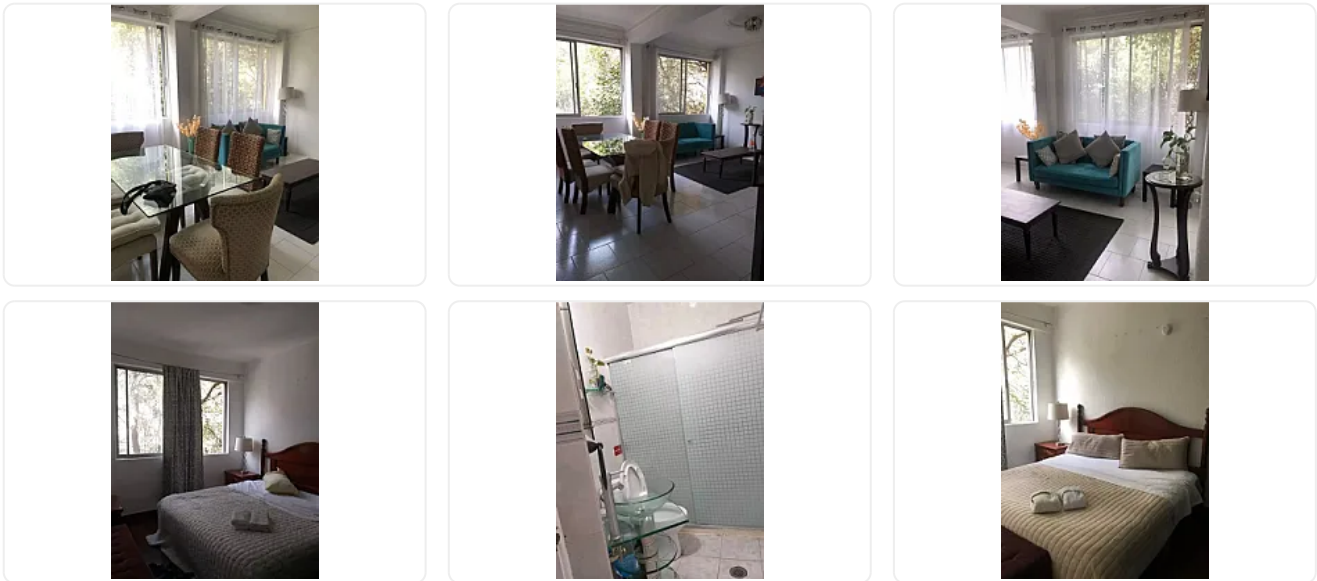

## Renta de Departamento Amueblado en Polanco, Miguel Hidalgo JPL156

Renta: MXN \$  
**31,500.00**

Newton, Polanco I Sección, Miguel Hidalgo, Ciudad de México • ID 153

### Descripción

ASESOR JOSHUA RAMIREZ JPL156

Departamento Amueblado en Renta - Polanco, Ubicación Privilegiada

Vive en el corazón de Polanco en este acogedor departamento amueblado de 80 m<sup>2</sup>, ubicado en Newton esquina Lope de Vega 181. Ideal para quienes buscan comodidad y cercanía a los mejores restaurantes y cafeterías de la zona.

Características destacadas:

Edificio pequeño con elevador y portero

2 recámaras con excelente iluminación

1 baño completo

Ubicado en el segundo nivel con vista a la calle

Ubicación inmejorable:

A dos calles de Masaryk, la avenida más exclusiva de Polanco