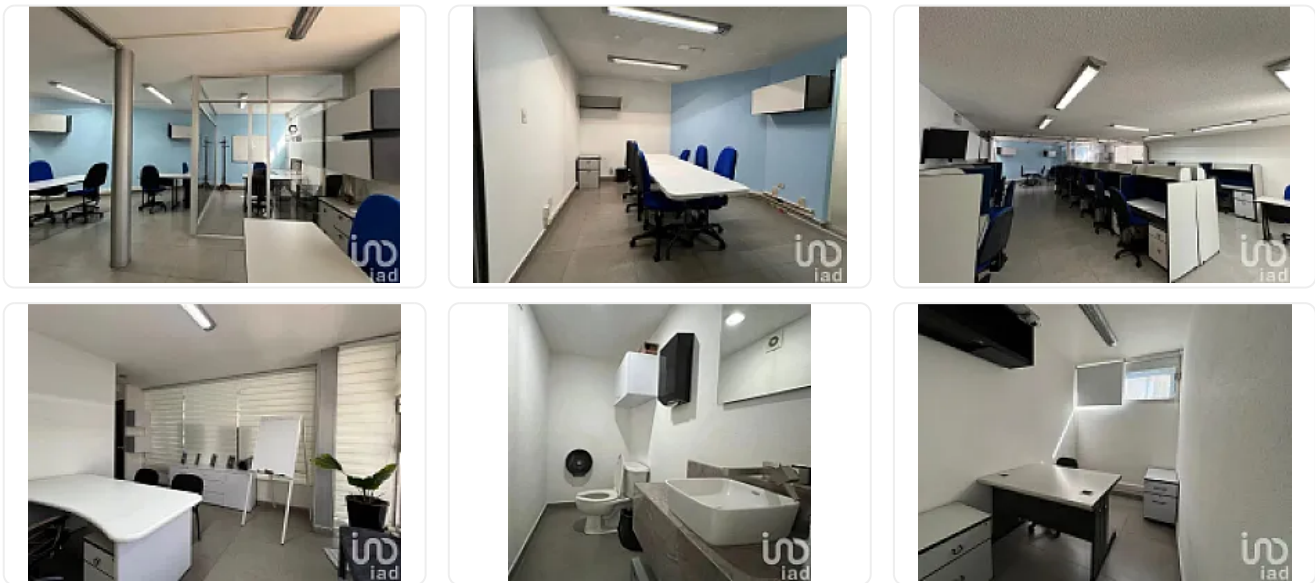

### Descripción

ASESOR SAUL PICHARDO SPA29

¡Renta de Casa Amueblada para Oficina en Narvarte Oriente! Ideal para Call Center

¿Buscas un espacio amplio, funcional y listo para operar? Esta casa de 600 m<sup>2</sup> de construcción en la colonia Narvarte Oriente es perfecta para oficinas, especialmente un call center, gracias a su distribución estratégica y mobiliario adecuado.

Características destacadas:

600 m<sup>2</sup> de construcción con áreas bien distribuidas

Totalmente amueblada, lista para operar

Espacios abiertos y privados ideales para equipos de trabajo

Zona de fácil acceso

Instalaciones óptimas para operación empresarial

Ubicada en una de las mejores zonas de la CDMX, con todos los servicios cerca. ¡No pierdas la oportunidad de establecer tu negocio en un espacio que impulsa tu productividad!

Contáctanos para más información y agenda una visita.

La zona de Narvarte Oriente es reconocida por su cercanía a diversos centros comerciales, restaurantes gourmet y parques.

Con accesos rápidos a importantes avenidas de la Ciudad de México, así como a estaciones de metro y metrobús, esta oficina en renta en Narvarte Oriente garantiza una excelente movilidad para sus trabajadores. Además, la presencia de ciclovías en la zona fomenta un estilo de vida activo y saludable para aquellos que disfrutan de trasladarse en bicicleta.