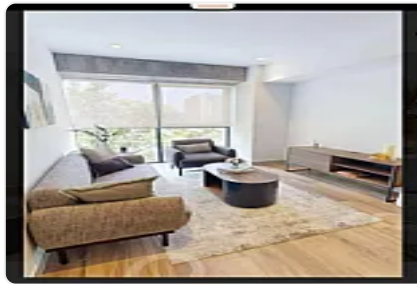

## Renta de Bonito Departamento SPA36

SPA36, Juárez, Cuauhtémoc, Ciudad de México • ID 165

Renta: MXN \$

**23,158.00**

### Descripción

ASESOR SAUL PICHARDO SPA36

Departamento en renta en la colonia Juárez con excelente ubicación y amenidades

41 m<sup>2</sup>

es ideal para quienes buscan un estilo de vida práctico y conectado en una zona pet friendly.

Superficie: 41 m<sup>2</sup>

Recámaras: 1

Baños: 1 completo

Amenidades: Gimnasio

terraza

espacio de co-working

Ubicación: A minutos de la Alameda Central, el Monumento a la Revolución y la Torre Latinoamericana