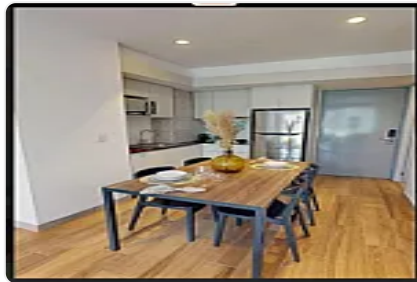

Renta de Bonito Departamento SPA36

SPA36, Juárez, Cuauhtémoc, Ciudad de México • ID 165

Renta: MXN $

23,158.00

Descripción

ASESOR SAUL PICHARDO SPA36

Departamento en renta en la colonia Juárez con excelente ubicación y amenidades

41 m²

es ideal para quienes buscan un estilo de vida práctico y conectado en una zona pet friendly.

Superficie: 41 m²

Recámaras: 1

Baños: 1 completo

Amenidades: Gimnasio

terraza

espacio de co-working

Ubicación: A minutos de la Alameda Central, el Monumento a la Revolución y la Torre Latinoamericana

Agenda una visita y descubre tu próximo hogar.

Características