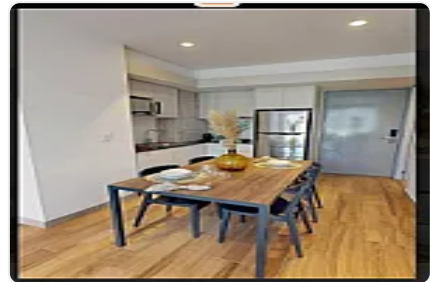

Renta de Bonito Departamento SPA36

SPA36, Juárez, Cuauhtémoc, Ciudad de México • ID 165

Renta: MXN $

23,158.00

Descripción

ASESOR SAUL PICHARDO SPA36

Departamento en renta en la colonia Juárez con excelente ubicación y amenidades

41 m²

es ideal para quienes buscan un estilo de vida práctico y conectado en una zona pet friendly.

Superficie: 41 m²

Recámaras: 1

Baños: 1 completo

Amenidades: Gimnasio

terraza

espacio de co-working

Ubicación: A minutos de la Alameda Central, el Monumento a la Revolución y la Torre Latinoamericana

Agenda una visita y descubre tu próximo hogar.

Características