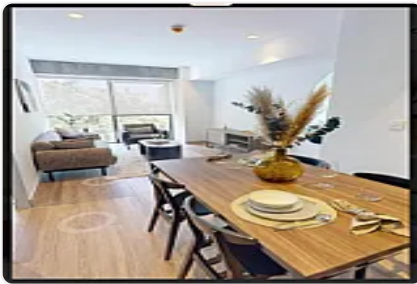

Renta de Bonito Departamento SPA36

SPA36, Juárez, Cuauhtémoc, Ciudad de México • ID 165

Renta: MXN $

23,158.00

Descripción

ASESOR SAUL PICHARDO SPA36

Departamento en renta en la colonia Juárez con excelente ubicación y amenidades

41 m²

es ideal para quienes buscan un estilo de vida práctico y conectado en una zona pet friendly.

Superficie: 41 m²

Recámaras: 1

Baños: 1 completo

Amenidades: Gimnasio

terraza

espacio de co-working

Ubicación: A minutos de la Alameda Central, el Monumento a la Revolución y la Torre Latinoamericana

Agenda una visita y descubre tu próximo hogar.

Características