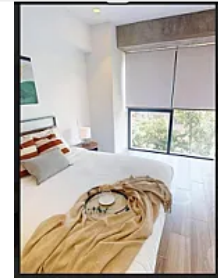

### Descripción

ASESOR SAUL PICHARDO SPA36

Departamento en renta en la colonia Juárez con excelente ubicación y amenidades

41 m<sup>2</sup>

es ideal para quienes buscan un estilo de vida práctico y conectado en una zona pet friendly.

Superficie: 41 m<sup>2</sup>

Recámaras: 1

Baños: 1 completo

Amenidades: Gimnasio

terraza

espacio de co-working

Ubicación: A minutos de la Alameda Central, el Monumento a la Revolución y la Torre Latinoamericana