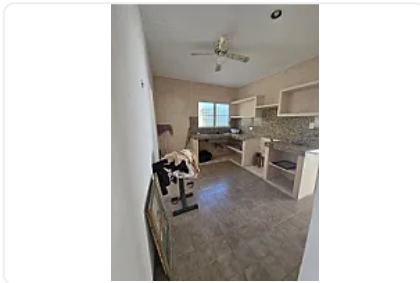

Casa Habitación en Venta - Colonia San Esteban, Mérida, Yucatán

**Venta: MXN \$
5,169,000.00**

, San Esteban, Mérida, Yucatán • ID 1657

Descripción

Excelente oportunidad de inversión en una de las zonas residenciales con mayor estabilidad y demanda en Mérida. Propiedad privada con régimen individual, ubicada en calle asfaltada, completamente urbanizada y con todos los servicios.

□ Distribución y espacios:

Sala y comedor amplios

Cocina funcional

5 recámaras

3 baños completos y 1 medio baño

Área de lavado

Patio y áreas exteriores

Estacionamiento para 2 vehículos