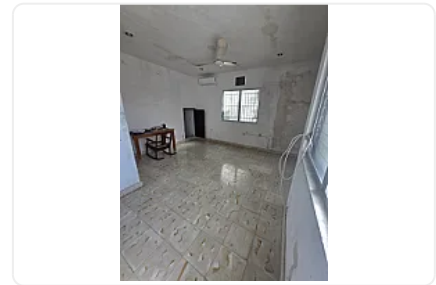

Casa Habitación en Venta - Colonia San Esteban, Mérida, Yucatán

**Venta: MXN \$
5,169,000.00**

, San Esteban, Mérida, Yucatán • ID 1657

Descripción

Excelente oportunidad de inversión en una de las zonas residenciales con mayor estabilidad y demanda en Mérida. Propiedad privada con régimen individual, ubicada en calle asfaltada, completamente urbanizada y con todos los servicios.

□ Distribución y espacios:

Sala y comedor amplios

Cocina funcional

5 recámaras

3 baños completos y 1 medio baño

Área de lavado

Patio y áreas exteriores

Estacionamiento para 2 vehículos