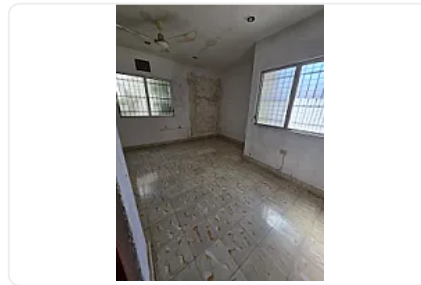

Casa Habitación en Venta - Colonia San Esteban, Mérida, Yucatán

**Venta: MXN \$
5,169,000.00**

, San Esteban, Mérida, Yucatán • ID 1657

Descripción

Excelente oportunidad de inversión en una de las zonas residenciales con mayor estabilidad y demanda en Mérida. Propiedad privada con régimen individual, ubicada en calle asfaltada, completamente urbanizada y con todos los servicios.

□ Distribución y espacios:

Sala y comedor amplios

Cocina funcional

5 recámaras

3 baños completos y 1 medio baño

Área de lavado

Patio y áreas exteriores

Estacionamiento para 2 vehículos

Características

Balcón

Baño completo

Cisterna

Mascotas permitidas

Medio baño

Centros comerciales cercanos

Escuelas cercanas