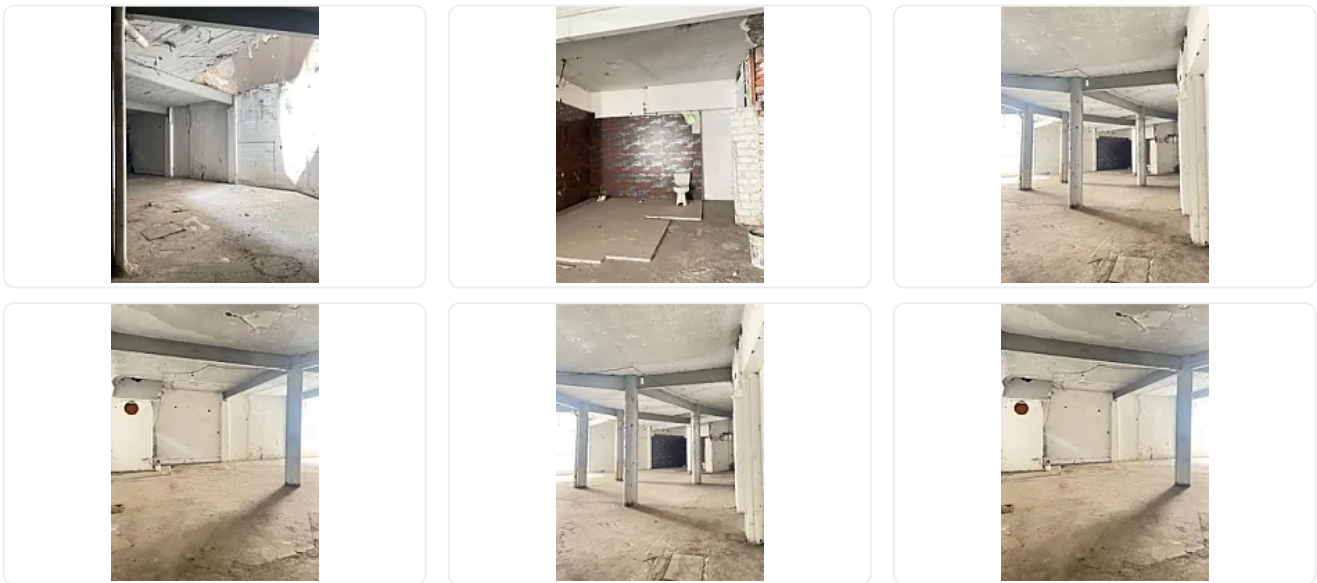

Local en Venta Sobre Cto Anzures. EG11

Michelet, Anzures, Miguel Hidalgo, Ciudad de México • ID 1666

**Venta: MXN $
16,400,000.00**

Descripción

ASESORA EVA GONZALEZ EG11

Ubicación privilegiada: Local en esquina frente a Av. Circuito Interior Melchor Ocampo

Superficie amplia: 329 m² ideales para negocio

Accesibilidad superior:

Entrada independiente del edificio

Múltiples accesos para clientes

Zona de alto movimiento:

Excelente flujo peatonal y vehicular

Ubicación estratégica para mayor visibilidad

Edificio mixto: Local comercial con departamentos en niveles superiores

Inversión segura: Oportunidad para expandir tu negocio en una de las mejores zonas

¡Aprovecha esta propiedad comercial en una de las áreas más cotizadas de la ciudad! Perfecto para restaurantes,