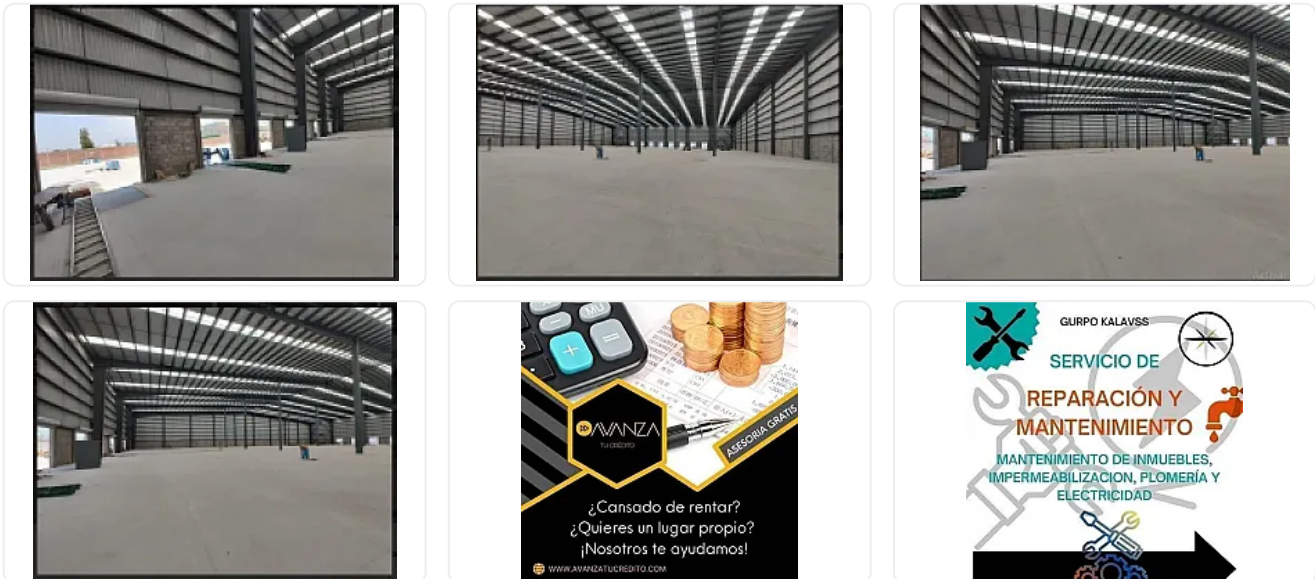

## Renta de Bodega Comercial en Cuautitlán Izcalli GM441

**Renta: MXN \$  
2,500,000.00**

SN, Cuautitlán Izcalli Centro Urbano, Cuautitlán Izcalli, Estado de México • ID 1684

### Descripción

Renta de Bodega Comercial en Cuautitlán Izcalli  
ASESOR GUILLERMO MORENO GM441

Rento Bodega nueva en condominio ubicado en Cuautitlan Izcalli, cerca de Avenida Santa Elena Coacalco y conectividad hacia carretera México queretaro, entrega junio 2025.

M2 de terreno:

M2 de construcción:

Altura promedio: 11 metros

Piso reforzado

Sanitarios

Precio por metro cuadrado: \$200.00

Precio total: \$2,500,000.00 + IVA