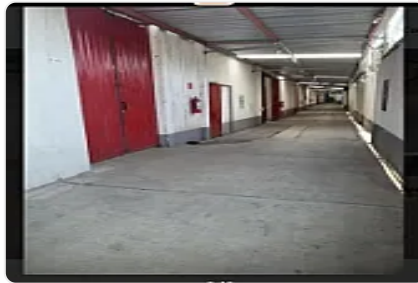

## Renta Bodega 100 m<sup>2</sup> Rojo Gomez Iztapalapa LE616

Renta: MXN \$  
**22,500.00**

LE616, San Pedro, Iztapalapa, Ciudad de México • ID 1687

### Descripción

ASESOR LIZ ESCAMILLA LE616

"BODEGA 100M2

ROJO GOMEZ IZTAPALAPA

EXCELENTE ESPACIO CON VIGILANCIA 24 HORAS

YA INCLUYE MANTENIMIENTO

Y SERVICIOS COMO AGUA, LUZ, GUARDIAS DE SEGURIDAD, CAMARAS DE VIGILANCIA, Y SALA DE JUNTAS,