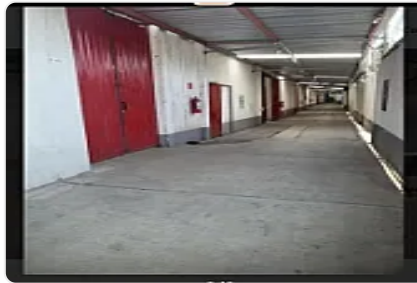

Renta Bodega 100 m² Rojo Gomez Iztapalapa LE616

Renta: MXN \$
22,500.00

LE616, San Pedro, Iztapalapa, Ciudad de México • ID 1687

Descripción

ASESOR LIZ ESCAMILLA LE616

"BODEGA 100M2

ROJO GOMEZ IZTAPALAPA

EXCELENTE ESPACIO CON VIGILANCIA 24 HORAS

YA INCLUYE MANTENIMIENTO

Y SERVICIOS COMO AGUA, LUZ, GUARDIAS DE SEGURIDAD, CAMARAS DE VIGILANCIA, Y SALA DE JUNTAS,

DISPONIBLE EN JULIO 2025

22,500.00 MAS IVA

Características

Bodega

Detalles

Recámaras: —
Baños: —
Estacionamientos: —
Construcción: 100 m²
Terreno: —
Código: N/A
Comisión: No