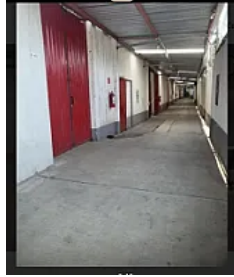

## Renta Bodega 100 m<sup>2</sup> Rojo Gomez Iztapalapa LE616

Renta: MXN \$  
**22,500.00**

LE616, San Pedro, Iztapalapa, Ciudad de México • ID 1687

### Descripción

ASESOR LIZ ESCAMILLA LE616

"BODEGA 100M2

ROJO GOMEZ IZTAPALAPA

EXCELENTE ESPACIO CON VIGILANCIA 24 HORAS

YA INCLUYE MANTENIMIENTO

Y SERVICIOS COMO AGUA, LUZ, GUARDIAS DE SEGURIDAD, CAMARAS DE VIGILANCIA, Y SALA DE JUNTAS,