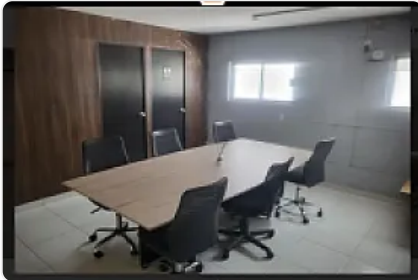

Renta Bodega 100 m² Rojo Gomez Iztapalapa LE616

Renta: MXN $
22,500.00

LE616, San Pedro, Iztapalapa, Ciudad de México • ID 1687

Descripción

ASESOR LIZ ESCAMILLA LE616

"BODEGA 100M2

ROJO GOMEZ IZTAPALAPA

EXCELENTE ESPACIO CON VIGILANCIA 24 HORAS

YA INCLUYE MANTENIMIENTO

Y SERVICIOS COMO AGUA, LUZ, GUARDIAS DE SEGURIDAD, CAMARAS DE VIGILANCIA, Y SALA DE JUNTAS,

DISPONIBLE EN JULIO 2025

22,500.00 MAS IVA

Características

Bodega