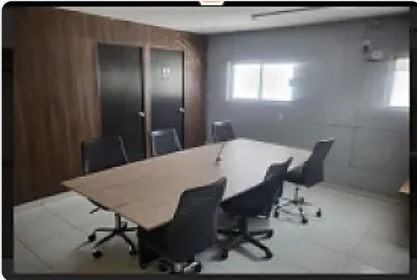

### Descripción

ASESOR LIZ ESCAMILLA LE616

"BODEGA 100M2

ROJO GOMEZ IZTAPALAPA

EXCELENTE ESPACIO CON VIGILANCIA 24 HORAS

YA INCLUYE MANTENIMIENTO

Y SERVICIOS COMO AGUA, LUZ, GUARDIAS DE SEGURIDAD, CAMARAS DE VIGILANCIA, Y SALA DE JUNTAS,