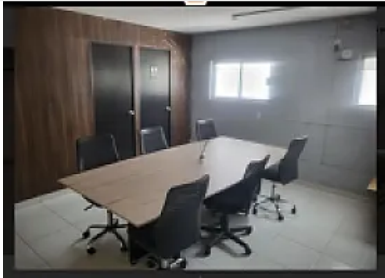

Renta Bodega 100 m² Rojo Gomez Iztapalapa LE616

Renta: MXN $
22,500.00

LE616, San Pedro, Iztapalapa, Ciudad de México • ID 1687

Descripción

ASESOR LIZ ESCAMILLA LE616

"BODEGA 100M2

ROJO GOMEZ IZTAPALAPA

EXCELENTE ESPACIO CON VIGILANCIA 24 HORAS

YA INCLUYE MANTENIMIENTO

Y SERVICIOS COMO AGUA, LUZ, GUARDIAS DE SEGURIDAD, CAMARAS DE VIGILANCIA, Y SALA DE JUNTAS,

DISPONIBLE EN JULIO 2025

22,500.00 MAS IVA

Características

Bodega