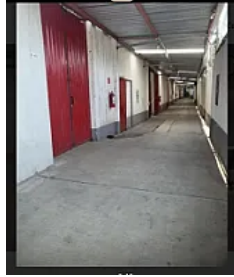

Renta Bodega 100 m² Rojo Gomez Iztapalapa LE616

Renta: MXN \$
22,500.00

LE616, San Pedro, Iztapalapa, Ciudad de México • ID 1687

Descripción

ASESOR LIZ ESCAMILLA LE616

"BODEGA 100M2

ROJO GOMEZ IZTAPALAPA

EXCELENTE ESPACIO CON VIGILANCIA 24 HORAS

YA INCLUYE MANTENIMIENTO

Y SERVICIOS COMO AGUA, LUZ, GUARDIAS DE SEGURIDAD, CAMARAS DE VIGILANCIA, Y SALA DE JUNTAS,

DISPONIBLE EN JULIO 2025

22,500.00 MAS IVA

Características

Bodega

Detalles

Recámaras: —
Baños: —
Estacionamientos: —
Construcción: 100 m²
Terreno: —
Código: N/A
Comisión: No