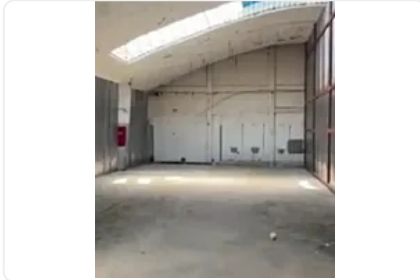

## Bodega en Renta Av Rojo Gomez Iztapalapa ZP340

Renta: MXN \$  
**44,000.00**

Rojo Gomez, Leyes de Reforma 1a Sección, Iztapalapa, Ciudad de México • ID 1688

### Descripción

ASESORA ZAIRA PERALTA ZP340

- PRECIOS MAS IVA
- INCLUYE MANTENIMIENTO
- INCLUYE SERVICIOS COMO AGUA Y LUZ
- GUARDIA DE SEGURIDAD
- PATIO DE MANIOBRAS PARA CARGA Y DESCARGA"