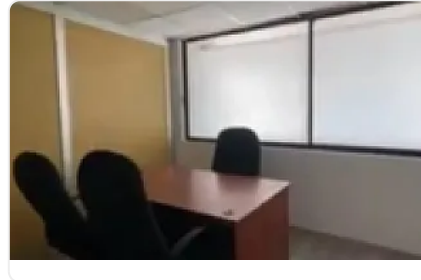

## Bodega en Renta Av Rojo Gomez Iztapalapa ZP340

Renta: MXN \$  
**44,000.00**

Rojo Gomez, Leyes de Reforma 1a Sección, Iztapalapa, Ciudad de México • ID 1688