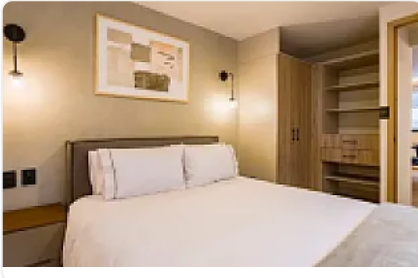

Departamento en Renta en Colonia Roma Norte LL15

Renta: MXN $
44,000.00

Roma Norte, Roma Norte, Cuauhtémoc, Ciudad de México • ID 1691

Descripción

ASESOR LETICIA LARIOS LL15

Este departamento combina diseño contemporáneo, comodidad y una ubicación inmejorable.

consta de 2 recámaras amplias con clósets integrados,

2 baños completos,

cocina abierta con barra de granito,

área de lavado comun

una sala-comedor iluminado.

el edificio cuenta con seguridad 24/7

elevador

roof garden común ideal para relajarte o trabajar al aire libre.

a solo unos pasos de cafés, parques, restaurantes de autor, supermercados y el metro. ideal para quienes buscan vivir con estilo en una de las colonias más vibrantes y caminables de la ciudad.

Características