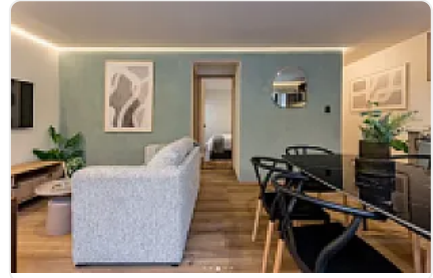

Departamento en Renta en Colonia Roma Norte LL15

Renta: MXN $
44,000.00

Roma Norte, Roma Norte, Cuauhtémoc, Ciudad de México • ID 1691

Descripción

ASESOR LETICIA LARIOS LL15

Este departamento combina diseño contemporáneo, comodidad y una ubicación inmejorable.

consta de 2 recámaras amplias con clósets integrados,

2 baños completos,

cocina abierta con barra de granito,

área de lavado comun

una sala-comedor iluminado.

el edificio cuenta con seguridad 24/7

elevador

roof garden común ideal para relajarte o trabajar al aire libre.

a solo unos pasos de cafés, parques, restaurantes de autor, supermercados y el metro. ideal para quienes buscan vivir con estilo en una de las colonias más vibrantes y caminables de la ciudad.

Características