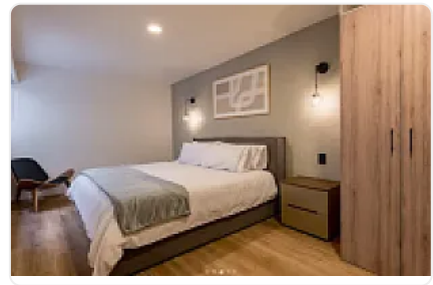

Departamento en Renta en Colonia Roma Norte LL15

Renta: MXN $
44,000.00

Roma Norte, Roma Norte, Cuauhtémoc, Ciudad de México • ID 1691

Descripción

ASESOR LETICIA LARIOS LL15

Este departamento combina diseño contemporáneo, comodidad y una ubicación inmejorable.

consta de 2 recámaras amplias con clósets integrados,

2 baños completos,

cocina abierta con barra de granito,

área de lavado comun

una sala-comedor iluminado.

el edificio cuenta con seguridad 24/7

elevador

roof garden común ideal para relajarte o trabajar al aire libre.

a solo unos pasos de cafés, parques, restaurantes de autor, supermercados y el metro. ideal para quienes buscan vivir con estilo en una de las colonias más vibrantes y caminables de la ciudad.

Características