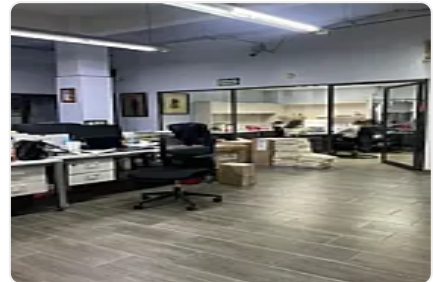

## Bodega en Renta. Benito Juárez MC14

AV. MORELOS, Del Carmen, Benito Juárez, Ciudad de México • ID 1693

Renta: MXN \$

**175,000.00**

### Descripción

ASESORA ITZEL CRESPO MC14

- Bodega de 750 m2
- En planta baja
- 9 cubículos
- Todas las divisiones son con tablaroca y se puede quitar
- 1 baño para hombres
- 1 baño para mujeres
- Altura aproximada de 4 metros
- Espacio de cocina
- Se encuentra en esquina
- Cuenta con estacionamiento para carga y descarga
- Personal de vigilancia incluido 24/7
- CCTV
- DISPONIBLE A PARTIR DEL 1 DE AGOSTO