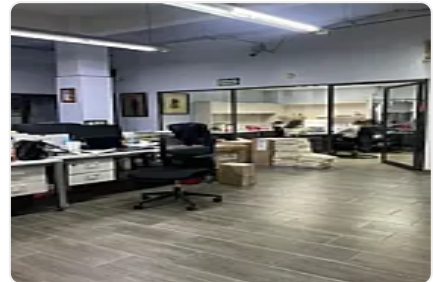

Bodega en Renta. Benito Juárez MC14

AV. MORELOS, Del Carmen, Benito Juárez, Ciudad de México • ID 1693

Renta: MXN \$

175,000.00

Descripción

ASESORA ITZEL CRESPO MC14

- Bodega de 750 m2
- En planta baja
- 9 cubículos
- Todas las divisiones son con tablaroca y se puede quitar
- 1 baño para hombres
- 1 baño para mujeres
- Altura aproximada de 4 metros
- Espacio de cocina
- Se encuentra en esquina
- Cuenta con estacionamiento para carga y descarga
- Personal de vigilancia incluido 24/7
- CCTV
- DISPONIBLE A PARTIR DEL 1 DE AGOSTO