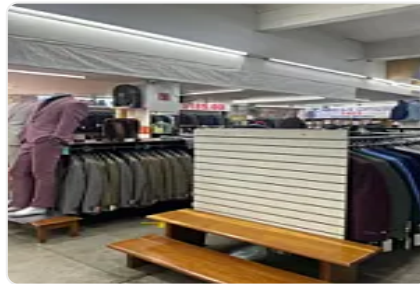

Bodega en Renta. Benito Juárez MC14

AV. MORELOS, Del Carmen, Benito Juárez, Ciudad de México • ID 1693

Renta: MXN \$

175,000.00

Descripción

ASESORA ITZEL CRESPO MC14

- Bodega de 750 m2
- En planta baja
- 9 cubículos
- Todas las divisiones son con tablaroca y se puede quitar
- 1 baño para hombres
- 1 baño para mujeres
- Altura aproximada de 4 metros
- Espacio de cocina
- Se encuentra en esquina
- Cuenta con estacionamiento para carga y descarga
- Personal de vigilancia incluido 24/7
- CCTV
- DISPONIBLE A PARTIR DEL 1 DE AGOSTO