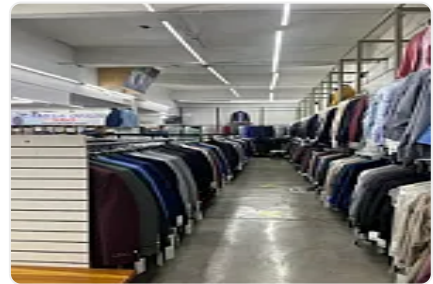

Bodega en Renta. Benito Juárez MC14

AV. MORELOS, Del Carmen, Benito Juárez, Ciudad de México • ID 1693

Renta: MXN \$

175,000.00

Descripción

ASESORA ITZEL CRESPO MC14

- Bodega de 750 m2
- En planta baja
- 9 cubículos
- Todas las divisiones son con tablaroca y se puede quitar
- 1 baño para hombres
- 1 baño para mujeres
- Altura aproximada de 4 metros
- Espacio de cocina
- Se encuentra en esquina
- Cuenta con estacionamiento para carga y descarga
- Personal de vigilancia incluido 24/7
- CCTV
- DISPONIBLE A PARTIR DEL 1 DE AGOSTO