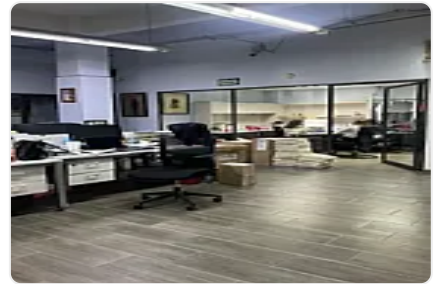

Bodega en Renta. Benito Juárez MC14

AV. MORELOS, Del Carmen, Benito Juárez, Ciudad de México • ID 1693

Renta: MXN \$

175,000.00

Descripción

ASESORA ITZEL CRESPO MC14

- Bodega de 750 m2
- En planta baja
- 9 cubículos
- Todas las divisiones son con tablaroca y se puede quitar
- 1 baño para hombres
- 1 baño para mujeres
- Altura aproximada de 4 metros
- Espacio de cocina
- Se encuentra en esquina
- Cuenta con estacionamiento para carga y descarga
- Personal de vigilancia incluido 24/7
- CCTV
- DISPONIBLE A PARTIR DEL 1 DE AGOSTO