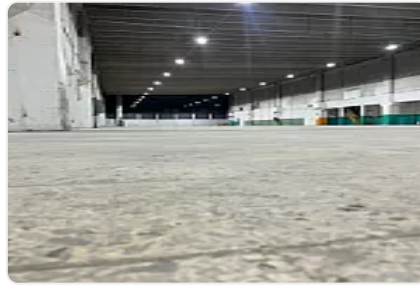

Renta de Bodega Comercial en El Trebol, Tepetzotlan GM478

Renta: MXN $
462,000.00

SN, El Trébol, Tepetzotlán, Estado de México • ID 1694

Descripción

Renta de Bodega Comercial en El Trebol, Tepetzotlan
ASESOR GUILLERMO MORENO GM478

Renta de amplia bodega comercial

M2 de almacén: 4200

Altura promedios: 6 metros

Bodega independiente

Anden de carga: 1

Rampas: 1

Piso de alta resistencia

Subestación eléctrica de 23,000volts, con voltajes de 440 y 220 según requerimientos

Cisterna de agua de 200,000 litros

Tubería de gas natural

Tubería de gas comprimido

Sistema contra incendios