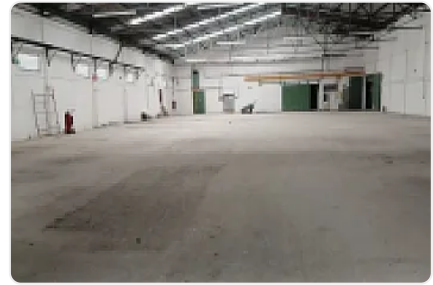

Renta de Bodega Comercial en El Trebol, Tepetzotlan GM478

Renta: MXN $
462,000.00

SN, El Trébol, Tepetzotlán, Estado de México • ID 1694

Descripción

Renta de Bodega Comercial en El Trebol, Tepetzotlan
ASESOR GUILLERMO MORENO GM478

Renta de amplia bodega comercial

M2 de almacén: 4200

Altura promedios: 6 metros

Bodega independiente

Anden de carga: 1

Rampas: 1

Piso de alta resistencia

Subestación eléctrica de 23,000volts, con voltajes de 440 y 220 según requerimientos

Cisterna de agua de 200,000 litros

Tubería de gas natural

Tubería de gas comprimido

Sistema contra incendios