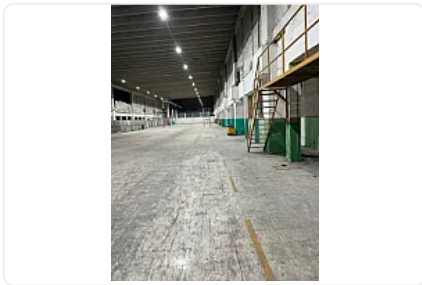

### Descripción

Renta de Bodega Comercial en El Trebol, Tepetzotlan  
ASESOR GUILLERMO MORENO GM478

Renta de amplia bodega comercial

M2 de almacén: 4200

Altura promedios: 6 metros

Bodega independiente

Anden de carga: 1

Rampas: 1

Piso de alta resistencia

Subestación eléctrica de 23,000volts, con voltajes de 440 y 220 según requerimientos

Cisterna de agua de 200,000 litros

Tubería de gas natural

Tubería de gas comprimido

Sistema contra incendios