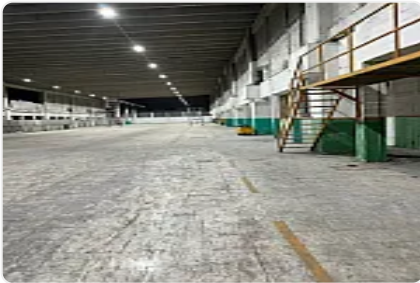

Renta de Bodega Comercial en El Trebol, Tepetzotlan GM478

Renta: MXN $
462,000.00

SN, El Trébol, Tepetzotlán, Estado de México • ID 1694

Descripción

Renta de Bodega Comercial en El Trebol, Tepetzotlan
ASESOR GUILLERMO MORENO GM478

Renta de amplia bodega comercial

M2 de almacén: 4200

Altura promedios: 6 metros

Bodega independiente

Anden de carga: 1

Rampas: 1

Piso de alta resistencia

Subestación eléctrica de 23,000volts, con voltajes de 440 y 220 según requerimientos

Cisterna de agua de 200,000 litros

Tubería de gas natural

Tubería de gas comprimido

Sistema contra incendios