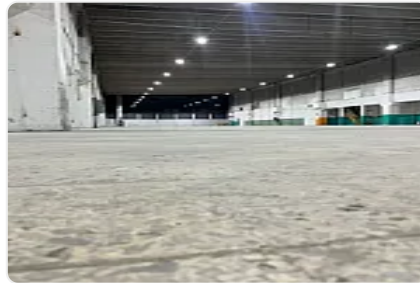

Renta de Bodega Comercial en El Trebol, Tepetzotlan GM478

Renta: MXN $
462,000.00

SN, El Trébol, Tepetzotlán, Estado de México • ID 1694

Descripción

Renta de Bodega Comercial en El Trebol, Tepetzotlan
ASESOR GUILLERMO MORENO GM478

Renta de amplia bodega comercial

M2 de almacén: 4200

Altura promedios: 6 metros

Bodega independiente

Anden de carga: 1

Rampas: 1

Piso de alta resistencia

Subestación eléctrica de 23,000volts, con voltajes de 440 y 220 según requerimientos

Cisterna de agua de 200,000 litros

Tubería de gas natural

Tubería de gas comprimido

Sistema contra incendios