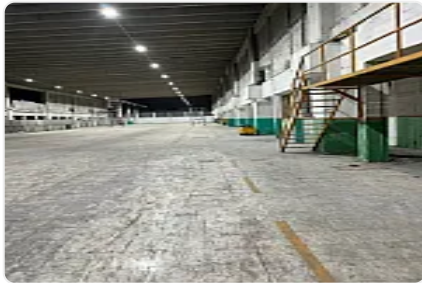

Renta de Bodega Comercial en El Trebol, Tepetzotlan GM478

Renta: MXN $
462,000.00

SN, El Trébol, Tepetzotlán, Estado de México • ID 1694

Descripción

Renta de Bodega Comercial en El Trebol, Tepetzotlan
ASESOR GUILLERMO MORENO GM478

Renta de amplia bodega comercial

M2 de almacén: 4200

Altura promedios: 6 metros

Bodega independiente

Anden de carga: 1

Rampas: 1

Piso de alta resistencia

Subestación eléctrica de 23,000volts, con voltajes de 440 y 220 según requerimientos

Cisterna de agua de 200,000 litros

Tubería de gas natural

Tubería de gas comprimido

Sistema contra incendios