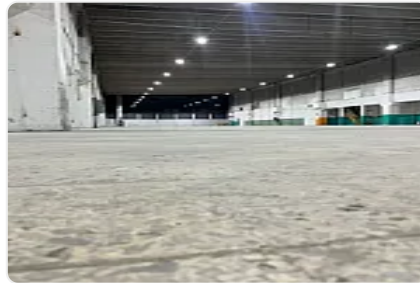

### Descripción

Renta de Bodega Comercial en El Trebol, Tepetzotlan  
ASESOR GUILLERMO MORENO GM478

Renta de amplia bodega comercial

M2 de almacén: 4200

Altura promedios: 6 metros

Bodega independiente

Anden de carga: 1