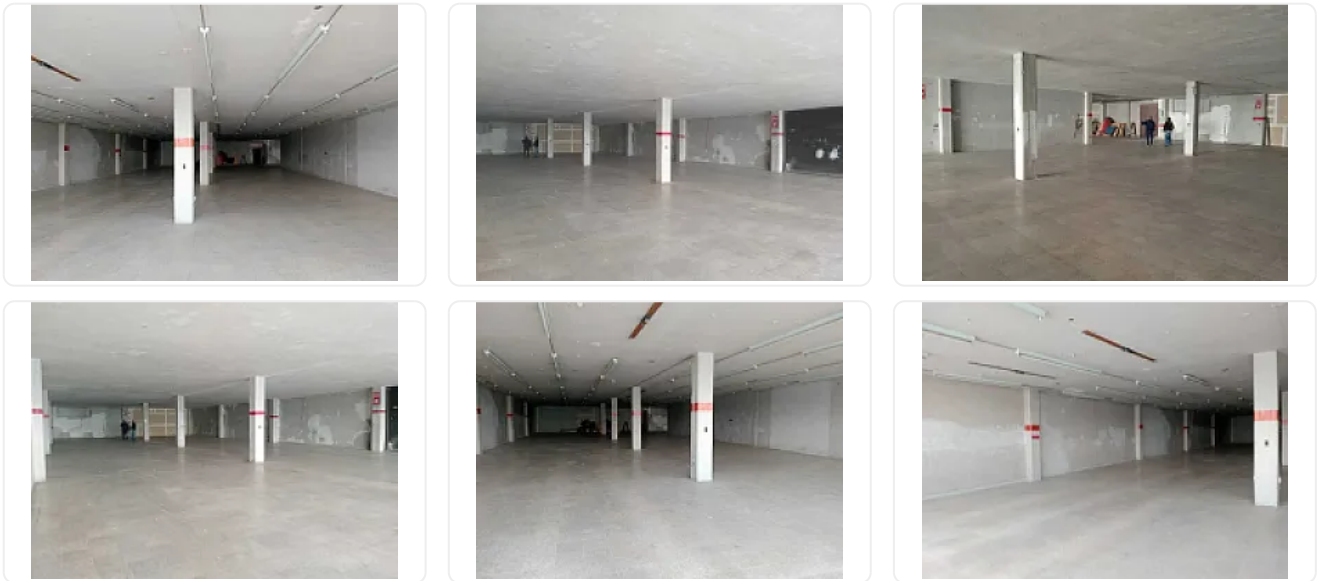

### Descripción

Renta de Bodega Comercial en San Francisco Cautlalpan  
ASESOR SAMUEL ATRI CT693

Renta de bodegas en San Francisco Tlaucalpan Edo. México

Primera opción

3 er piso

1200 m<sup>2</sup>

Montacargas