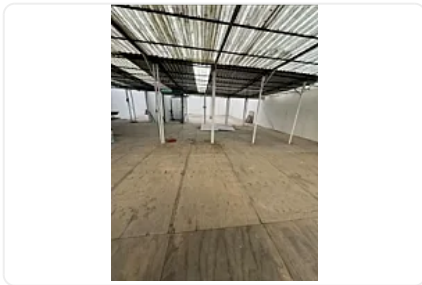

Renta de Bodega Comercial en Centro Historico, Cuauhtemoc AO252

Renta: MXN \$
160,000.00

AO252, Centro (Área 1), Cuauhtémoc, Ciudad de México • ID 1725

Descripción

ASESOR ALIS ORTIZ AO252

BODEGA EN RENTA

Centro de Ciudad de México

- 400 m² disponibles para que amplíes o desarrolles tu negocio.
- Ubicada en 4 piso, ideal para operaciones que requieran mayor espacio vertical.
- Equipada con 2 montacargas que facilitan la carga y descarga de mercancía."