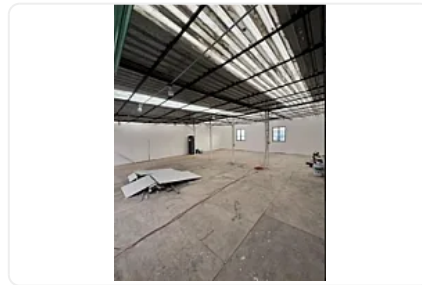

Renta de Bodega Comercial en Centro Historico, Cuauhtemoc AO252

Renta: MXN \$
160,000.00

AO252, Centro (Área 1), Cuauhtémoc, Ciudad de México • ID 1725

Descripción

ASESOR ALIS ORTIZ AO252

BODEGA EN RENTA

Centro de Ciudad de México

- 400 m² disponibles para que amplíes o desarrolles tu negocio.
- Ubicada en 4 piso, ideal para operaciones que requieran mayor espacio vertical.
- Equipada con 2 montacargas que facilitan la carga y descarga de mercancía."