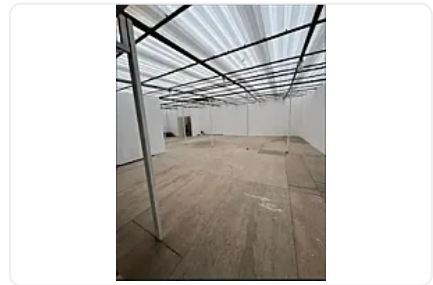

Renta de Bodega Comercial en Centro Historico, Cuauhtemoc AO252

Renta: MXN \$
160,000.00

AO252, Centro (Área 1), Cuauhtémoc, Ciudad de México • ID 1725

Descripción

ASESOR ALIS ORTIZ AO252

BODEGA EN RENTA

Centro de Ciudad de México

- 400 m² disponibles para que amplíes o desarrolles tu negocio.
- Ubicada en 4 piso, ideal para operaciones que requieran mayor espacio vertical.
- Equipada con 2 montacargas que facilitan la carga y descarga de mercancía."