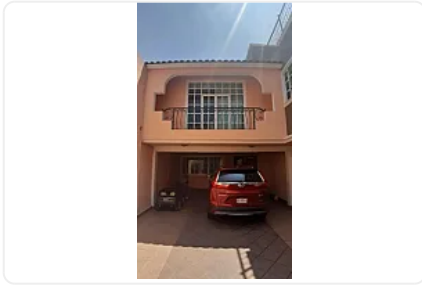

## Venta de Casa Habitacional en Lomas de San Lorenzo, Iztapalapa EA30

Venta: MXN \$  
4,995,000.00

SN, Lomas de San Lorenzo, Iztapalapa, Ciudad de México • ID 1736

### Descripción

Venta de Casa Habitacional en Lomas de San Lorenzo, Iztapalapa  
ASESOR ELIZABETH ALVARADO EA30

CASA EN VENTA EN COL. LOMAS DE SAN LORENZO, ALCALDIA  
IZTAPALAPA, CUENTA CON LAS SIGUIENTES CARACTERISTICAS:

Terreno 153m2

Construcción 269m2

- \*3 Recamaras con closet
- \*Sala
- \*Cocina equipada
- \*Comedor
- \*Estudio
- \*Sala de tv.
- \*2 1/2 Baños
- \*Área de lavado y tendido

\*Bodega  
\*Roof garden  
\*2 Lugares de estacionamiento

Planta baja  
sala  
comedor  
cocina equipada abierta  
estudio  
baño de visitas  
estacionamiento para dos coches.

Primer piso:  
Tres recámaras con clóset  
sala de TV  
dos baños completos

Segundo piso:  
Área de lavado  
tendido  
bodega  
roof garden.