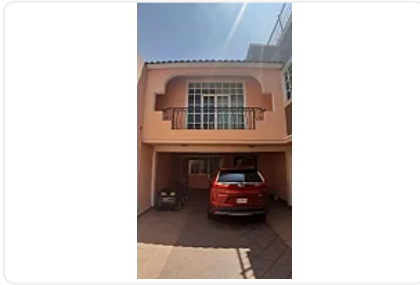

Venta de Casa Habitacional en Lomas de San Lorenzo, Iztapalapa EA30

Venta: MXN \$
4,995,000.00

SN, Lomas de San Lorenzo, Iztapalapa, Ciudad de México • ID 1736

Descripción

Venta de Casa Habitacional en Lomas de San Lorenzo, Iztapalapa
ASESOR ELIZABETH ALVARADO EA30

CASA EN VENTA EN COL. LOMAS DE SAN LORENZO, ALCALDIA
IZTAPALAPA, CUENTA CON LAS SIGUIENTES CARACTERISTICAS:

Terreno 153m2

Construcción 269m2

- *3 Recamaras con closet
- *Sala
- *Cocina equipada
- *Comedor
- *Estudio
- *Sala de tv.
- *2 1/2 Baños
- *Área de lavado y tendido

*Bodega
*Roof garden
*2 Lugares de estacionamiento

Planta baja
sala
comedor
cocina equipada abierta
estudio
baño de visitas
estacionamiento para dos coches.

Primer piso:
Tres recámaras con clóset
sala de TV
dos baños completos

Segundo piso:
Área de lavado
tendido
bodega
roof garden.

Precio de venta:\$4,995,000

Características

Sin características registradas

Detalles

Recámaras: 3
Baños: 2
Estacionamientos: 2
Construcción: 269 m²
Terreno: 153 m²
Código: N/A
Comisión: Sí