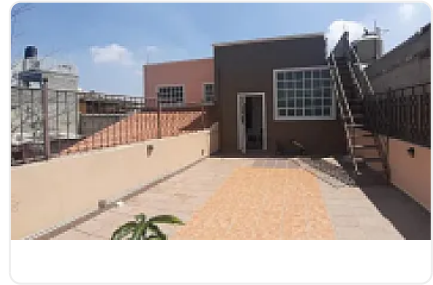

Venta de Casa Habitacional en Lomas de San Lorenzo, Iztapalapa EA30

Venta: MXN \$
4,995,000.00

SN, Lomas de San Lorenzo, Iztapalapa, Ciudad de México • ID 1736

Descripción

Venta de Casa Habitacional en Lomas de San Lorenzo, Iztapalapa
ASESOR ELIZABETH ALVARADO EA30

CASA EN VENTA EN COL. LOMAS DE SAN LORENZO, ALCALDIA
IZTAPALAPA, CUENTA CON LAS SIGUIENTES CARACTERISTICAS:

Terreno 153m2

Construcción 269m2

- *3 Recamaras con closet
- *Sala
- *Cocina equipada
- *Comedor
- *Estudio
- *Sala de tv.
- *2 1/2 Baños
- *Área de lavado y tendido

*Bodega
*Roof garden
*2 Lugares de estacionamiento

Planta baja
sala
comedor
cocina equipada abierta
estudio
baño de visitas
estacionamiento para dos coches.

Primer piso:
Tres recámaras con clóset
sala de TV
dos baños completos

Segundo piso:
Área de lavado
tendido
bodega
roof garden.

Precio de venta:\$4,995,000

Características

Sin características registradas

Detalles

Recámaras: 3
Baños: 2
Estacionamientos: 2
Construcción: 269 m²
Terreno: 153 m²
Código: N/A
Comisión: Sí