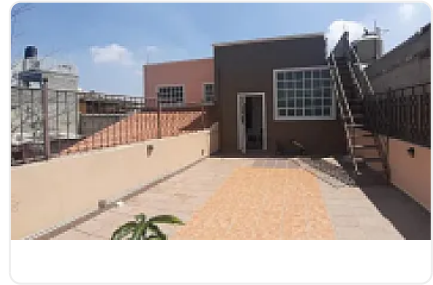

## Venta de Casa Habitacional en Lomas de San Lorenzo, Iztapalapa EA30

Venta: MXN \$  
4,995,000.00

SN, Lomas de San Lorenzo, Iztapalapa, Ciudad de México • ID 1736

### Descripción

Venta de Casa Habitacional en Lomas de San Lorenzo, Iztapalapa  
ASESOR ELIZABETH ALVARADO EA30

CASA EN VENTA EN COL. LOMAS DE SAN LORENZO, ALCALDIA  
IZTAPALAPA, CUENTA CON LAS SIGUIENTES CARACTERISTICAS:

Terreno 153m2

Construcción 269m2

- \*3 Recamaras con closet
- \*Sala
- \*Cocina equipada
- \*Comedor
- \*Estudio
- \*Sala de tv.
- \*2 1/2 Baños
- \*Área de lavado y tendido

\*Bodega  
\*Roof garden  
\*2 Lugares de estacionamiento

Planta baja  
sala  
comedor  
cocina equipada abierta  
estudio  
baño de visitas  
estacionamiento para dos coches.

Primer piso:  
Tres recámaras con clóset  
sala de TV  
dos baños completos

Segundo piso:  
Área de lavado  
tendido  
bodega  
roof garden.