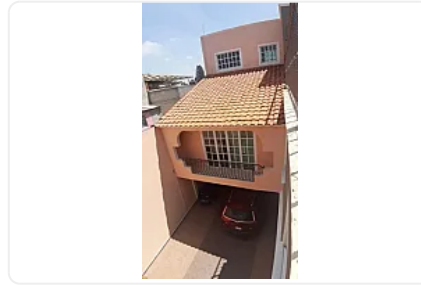

Venta de Casa Habitacional en Lomas de San Lorenzo, Iztapalapa EA30

Venta: MXN \$
4,995,000.00

SN, Lomas de San Lorenzo, Iztapalapa, Ciudad de México • ID 1736

Descripción

Venta de Casa Habitacional en Lomas de San Lorenzo, Iztapalapa
ASESOR ELIZABETH ALVARADO EA30

CASA EN VENTA EN COL. LOMAS DE SAN LORENZO, ALCALDIA
IZTAPALAPA, CUENTA CON LAS SIGUIENTES CARACTERISTICAS:

Terreno 153m2

Construcción 269m2

- *3 Recamaras con closet
- *Sala
- *Cocina equipada
- *Comedor
- *Estudio
- *Sala de tv.
- *2 1/2 Baños
- *Área de lavado y tendido

*Bodega
*Roof garden
*2 Lugares de estacionamiento

Planta baja
sala
comedor
cocina equipada abierta
estudio
baño de visitas
estacionamiento para dos coches.

Primer piso:
Tres recámaras con clóset
sala de TV
dos baños completos

Segundo piso:
Área de lavado
tendido
bodega
roof garden.

Precio de venta:\$4,995,000

Características

Sin características registradas

Detalles

Recámaras: 3
Baños: 2
Estacionamientos: 2
Construcción: 269 m²
Terreno: 153 m²
Código: N/A
Comisión: Sí