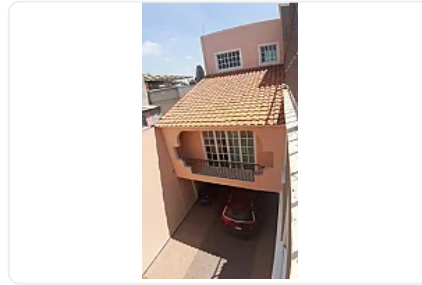

## Venta de Casa Habitacional en Lomas de San Lorenzo, Iztapalapa EA30

Venta: MXN \$  
4,995,000.00

SN, Lomas de San Lorenzo, Iztapalapa, Ciudad de México • ID 1736

### Descripción

Venta de Casa Habitacional en Lomas de San Lorenzo, Iztapalapa  
ASESOR ELIZABETH ALVARADO EA30

CASA EN VENTA EN COL. LOMAS DE SAN LORENZO, ALCALDIA  
IZTAPALAPA, CUENTA CON LAS SIGUIENTES CARACTERISTICAS:

Terreno 153m2

Construcción 269m2

- \*3 Recamaras con closet
- \*Sala
- \*Cocina equipada
- \*Comedor
- \*Estudio
- \*Sala de tv.
- \*2 1/2 Baños
- \*Área de lavado y tendido

\*Bodega  
\*Roof garden  
\*2 Lugares de estacionamiento

Planta baja  
sala  
comedor  
cocina equipada abierta  
estudio  
baño de visitas  
estacionamiento para dos coches.

Primer piso:  
Tres recámaras con clóset  
sala de TV  
dos baños completos

Segundo piso:  
Área de lavado  
tendido  
bodega  
roof garden.