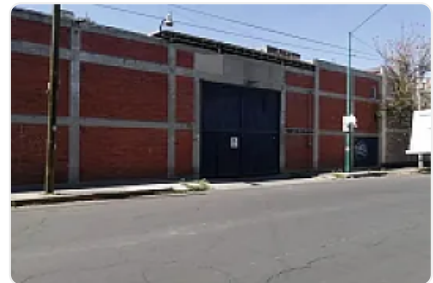

Bodega en Renta. Agrícola Oriental, Iztacalco YE7

Renta: MXN \$
360,000.00

LC453, Agrícola Oriental, Iztacalco, Ciudad de México • ID 1742

Descripción

ASESOR YULIANA ESCALONA YE7

Bodega en La Agrícola Oriental 3000 m²

-3,000 m²

-Patio de maniobras

-250 m² de oficinas

-Ideal para montar una fábrica o como centro de distribución.

-Adaptabilidad a preferencias del cliente en caso de renta a un plazo mediano-largo

-Excelente para empresas de logística