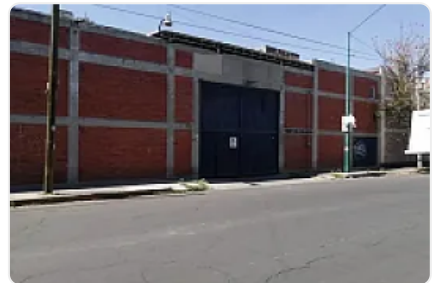

Bodega en Renta. Agrícola Oriental, Iztacalco YE7

Renta: MXN \$
360,000.00

LC453, Agrícola Oriental, Iztacalco, Ciudad de México • ID 1742

Descripción

ASESOR YULIANA ESCALONA YE7

Bodega en La Agrícola Oriental 3000 m²

-3,000 m²

-Patio de maniobras

-250 m² de oficinas

-Ideal para montar una fábrica o como centro de distribución.

-Adaptabilidad a preferencias del cliente en caso de renta a un plazo mediano-largo

-Excelente para empresas de logística