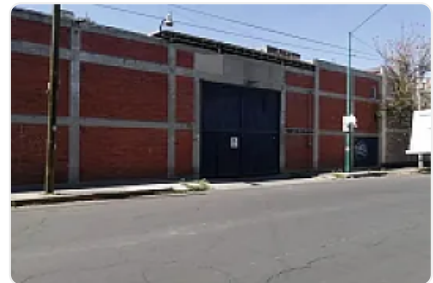

## Bodega en Renta. Agrícola Oriental, Iztacalco YE7

Renta: MXN \$  
**360,000.00**

LC453, Agrícola Oriental, Iztacalco, Ciudad de México • ID 1742

### Descripción

ASESOR YULIANA ESCALONA YE7

Bodega en La Agrícola Oriental 3000 m<sup>2</sup>

-3,000 m<sup>2</sup>

-Patio de maniobras

-250 m<sup>2</sup> de oficinas

-Ideal para montar una fábrica o como centro de distribución.