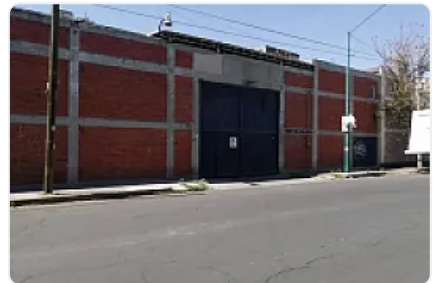

Bodega en Renta. Agrícola Oriental, Iztacalco YE7

Renta: MXN \$
360,000.00

LC453, Agrícola Oriental, Iztacalco, Ciudad de México • ID 1742

Descripción

ASESOR YULIANA ESCALONA YE7

Bodega en La Agrícola Oriental 3000 m²

-3,000 m²

-Patio de maniobras

-250 m² de oficinas

-Ideal para montar una fábrica o como centro de distribución.

-Adaptabilidad a preferencias del cliente en caso de renta a un plazo mediano-largo

-Excelente para empresas de logística