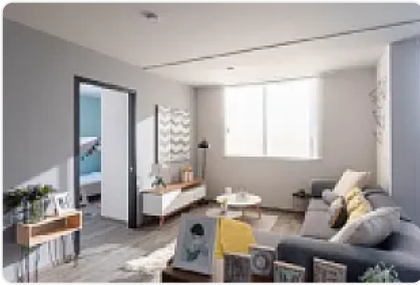

Venta de Departamento en Residencial Zacatenco, Gustavo a Madero LC229

Venta: MXN \$
4,200,000.00

sn, Residencial Zacatenco, Gustavo A. Madero, Ciudad de México • ID 175

Descripción

Venta de Departamento en Residencial Zacatenco, Gustavo a Madero
ASESOR LORENA CASTILLO LC229

Departamento nuevo

96 m2

Piso 3

Balcón de 4.52 m2

3 habitaciones

2 baños

2 espacios de estacionamiento

Amenidades