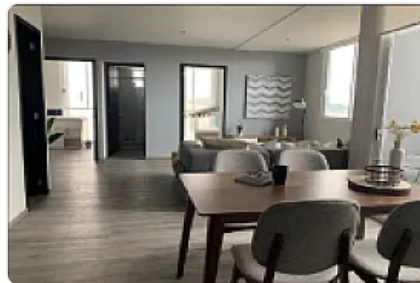

Venta de Departamento en Residencial Zacatenco, Gustavo a Madero LC229

**Venta: MXN \$
4,200,000.00**

sn, Residencial Zacatenco, Gustavo A. Madero, Ciudad de México • ID 175

Descripción

Venta de Departamento en Residencial Zacatenco, Gustavo a Madero
ASESOR LORENA CASTILLO LC229

Departamento nuevo

96 m2

Piso 3

Balcón de 4.52 m2

3 habitaciones

2 baños

2 espacios de estacionamiento

Amenidades