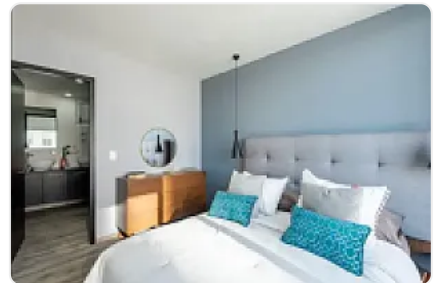

Venta de Departamento en Residencial Zacatenco, Gustavo a Madero LC229

**Venta: MXN \$
4,200,000.00**

sn, Residencial Zacatenco, Gustavo A. Madero, Ciudad de México • ID 175

Descripción

Venta de Departamento en Residencial Zacatenco, Gustavo a Madero
ASESOR LORENA CASTILLO LC229

Departamento nuevo

96 m2

Piso 3

Balcón de 4.52 m2

3 habitaciones

2 baños

2 espacios de estacionamiento

Amenidades