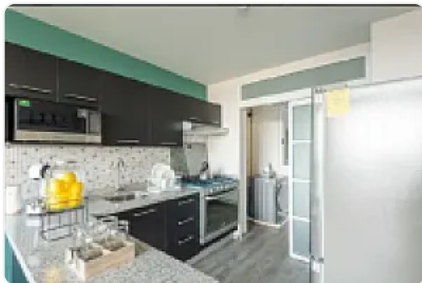

Venta de Departamento en Residencial Zacatenco, Gustavo a Madero LC229

**Venta: MXN \$
4,200,000.00**

sn, Residencial Zacatenco, Gustavo A. Madero, Ciudad de México • ID 175

Descripción

Venta de Departamento en Residencial Zacatenco, Gustavo a Madero
ASESOR LORENA CASTILLO LC229

Departamento nuevo

96 m2

Piso 3

Balcón de 4.52 m2

3 habitaciones

2 baños

2 espacios de estacionamiento

Amenidades