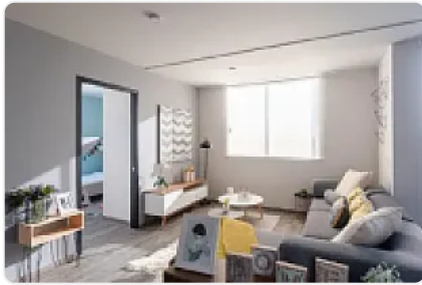

Venta de Departamento en Residencial Zacatenco, Gustavo a Madero LC229

**Venta: MXN \$
4,200,000.00**

sn, Residencial Zacatenco, Gustavo A. Madero, Ciudad de México • ID 175

Descripción

Venta de Departamento en Residencial Zacatenco, Gustavo a Madero
ASESOR LORENA CASTILLO LC229

Departamento nuevo

96 m2

Piso 3

Balcón de 4.52 m2

3 habitaciones

2 baños

2 espacios de estacionamiento

Amenidades