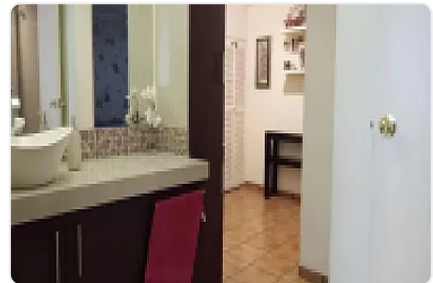

## Departamento Amueblado en Renta Sinatel Iztapalapa ZE34

Renta: MXN \$  
**28,000.00**

Sinatel, Ampliación Sinatel, Iztapalapa, Ciudad de México • ID 1758