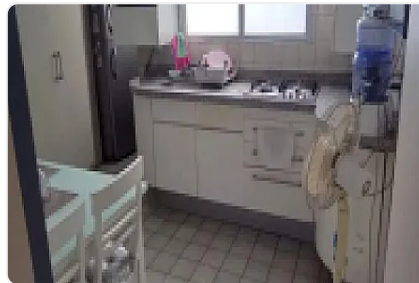

## Departamento Amueblado en Renta Sinatel Iztapalapa ZE34

Renta: MXN \$  
**28,000.00**

Sinatel, Ampliación Sinatel, Iztapalapa, Ciudad de México • ID 1758

## Espacios y Servicios

Amueblado: sala, comedor y cocina integral equipada

Patio de lavado y cuarto de servicio

Seguridad 24/7 con caseta de guardia

Cisterna, tinaco y tanque de gas estacionario