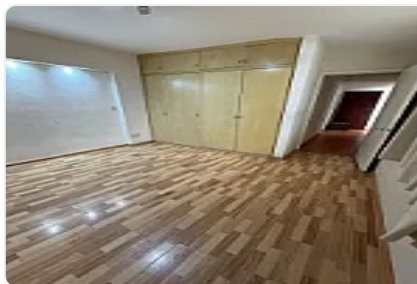

Renta de Casa Habitacional en Fuente de Marcela Lomas de Tecamachalco CT724

Renta: MXN $
55,000.00

fuelle de marcela, Lomas de Tecamachalco, Naucalpan de Juárez, Estado de México

• ID 1765

Descripción

Renta de Casa Habitacional en Fuente de Marcela Lomas de Tecamachalco
ASESOR SAMUEL ATRI CT724

Casa en Tecamachalco en renta a una cuadra de blvd de la luz
cuenta con las siguientes características:

384 metros

Toda la casa en una sola planta

3 recámaras

3 baño completos

1 medio baño

Sala

Comedor

Cocina

Cuarto de servicio

Cuarto de lavado

4 estacionamientos