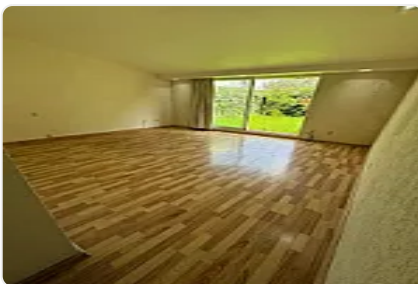

Renta de Casa Habitacional en Fuente de Marcela Lomas de Tecamachalco CT724

Renta: MXN $
55,000.00

fuelle de marcela, Lomas de Tecamachalco, Naucalpan de Juárez, Estado de México

• ID 1765

Descripción

Renta de Casa Habitacional en Fuente de Marcela Lomas de Tecamachalco
ASESOR SAMUEL ATRI CT724

Casa en Tecamachalco en renta a una cuadra de blvd de la luz
cuenta con las siguientes características:

384 metros

Toda la casa en una sola planta

3 recámaras

3 baño completos

1 medio baño

Sala

Comedor

Cocina

Cuarto de servicio

Cuarto de lavado

4 estacionamientos