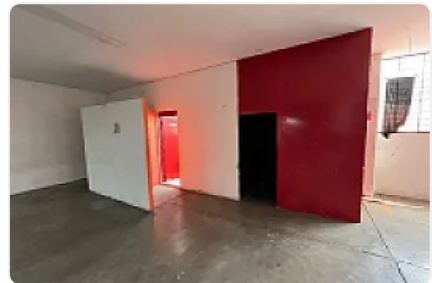

Renta de Bodega Industrial en San Francisco Cautlalpan, Naucalpan CT726

Renta: MXN \$
100,000.00

sn, San Francisco Cautlalpan, Naucalpan de Juárez, Estado de México • ID 1768

Descripción

Renta de Bodega Industrial en San Francisco Cautlalpan, Naucalpan de Juarez
ASESOR SAMUEL ATRI CT726

Bodega naucalpan renta cuenta con las siguientes características:

800 metros

Recepción

Baños

Oficinas

Entrada camionetas 3 1/2

Súper ubicada

Precio \$ 100,000 pesos al mes