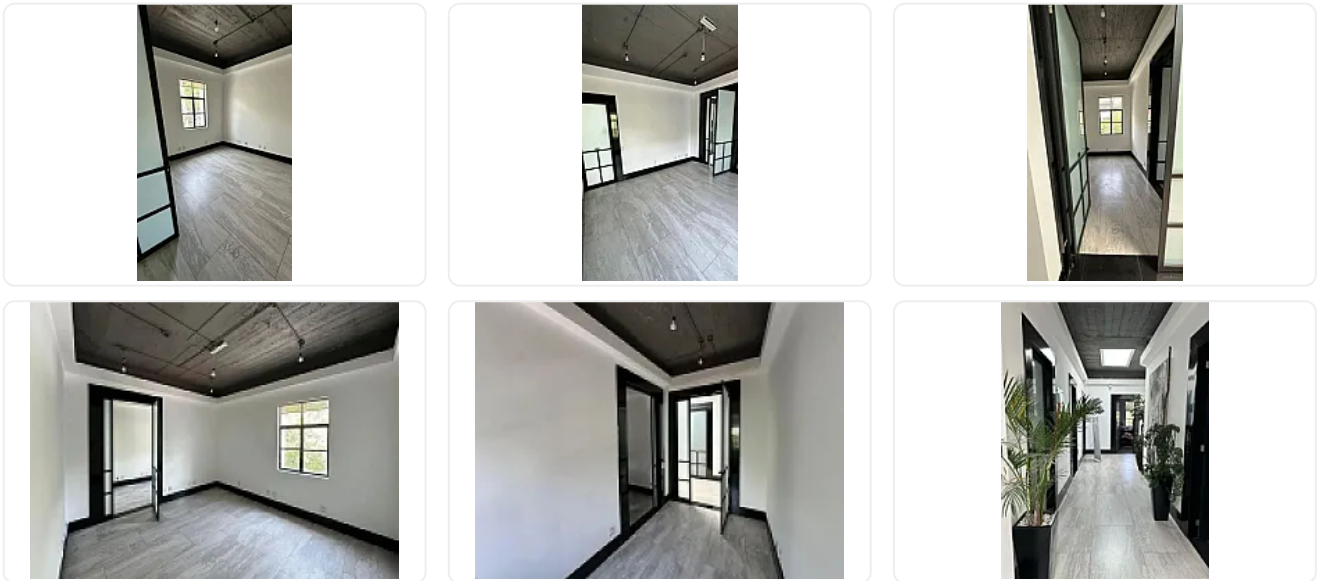

Renta de Oficinas en Roma Norte Cauhtémoc YE10

Renta: MXN \$
13,000.00

Frontera, Roma Norte, Cauhtémoc, Ciudad de México • ID 1834

Descripción

ASESOR YULIANA ESCALONA YE10

Oficinas en renta ubicadas en zona influyente de Roma Norte, en un conjunto de locales comerciales y oficinas.

CARACTERÍSTICAS

- En primer piso
- 2 oficinas de 25 m2 \$18,700 (cada una)
- 1 oficina de 16.80 m2 \$13,200
- 1 Oficina de 17.85 m2 \$13,800
- 1 oficina de 31 m2 \$27,000
- Todas las oficinas comparten baños en áreas comunes
- *Ya hay salón de belleza, estudio de tatuajes, consultorio de psicología y tienda de artículos de moda*