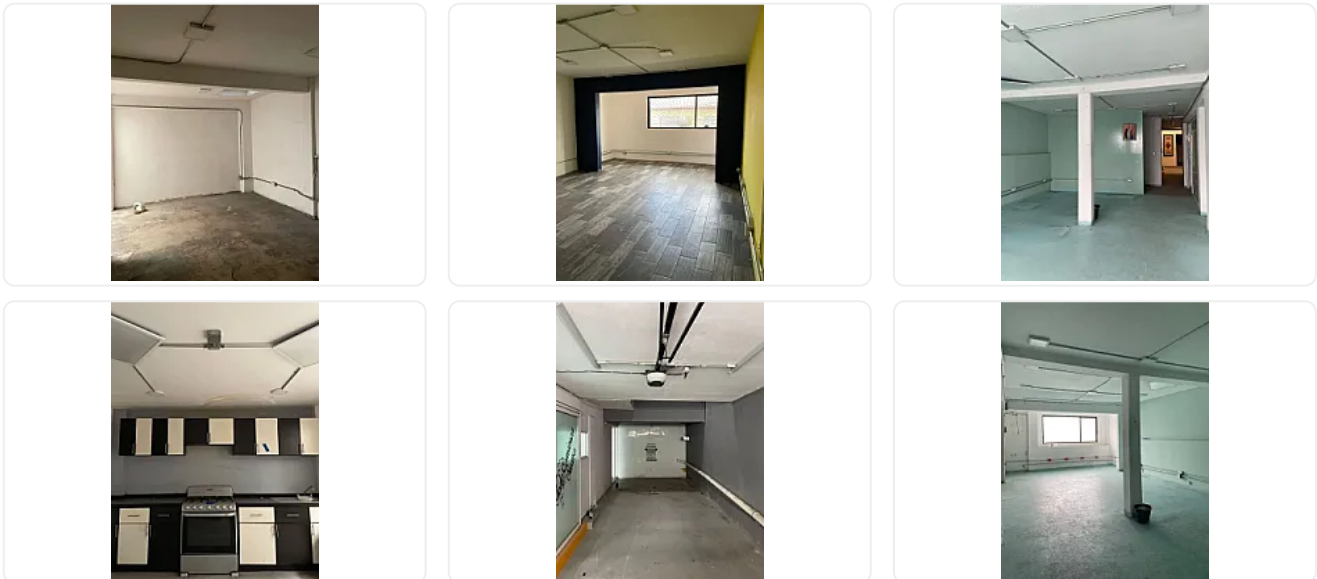

Bodega en Venta en Juventino Rosas Iztacalco MC28

**Venta: MXN $
7,000,000.00**

Sur, Juventino Rosas, Iztacalco, Ciudad de México • ID 1847

Descripción

ASESOR ITZEL CRESPO MC28

CARACTERISTICAS DE LA BODEGA

- 9 PRIVADOS. Uno de esos tiene altura de 4 mts de altura
- 1 BAÑO COMPLETO
- 2 MEDIO BAÑOS
- 2 ESTACIONAMIENTO TECHADOS
- SERVICIO DE LUZ PARA CONTRATAR - Puede quedar monofasica, bifasica o trifasica.
- TERRAZA
- PUERTA AUTOMATICA DE ESTACIONAMIENTO
- 2 PISOS Y LA TERRAZA

REQUISITOS

- Se aceptan creditos y recursos propios