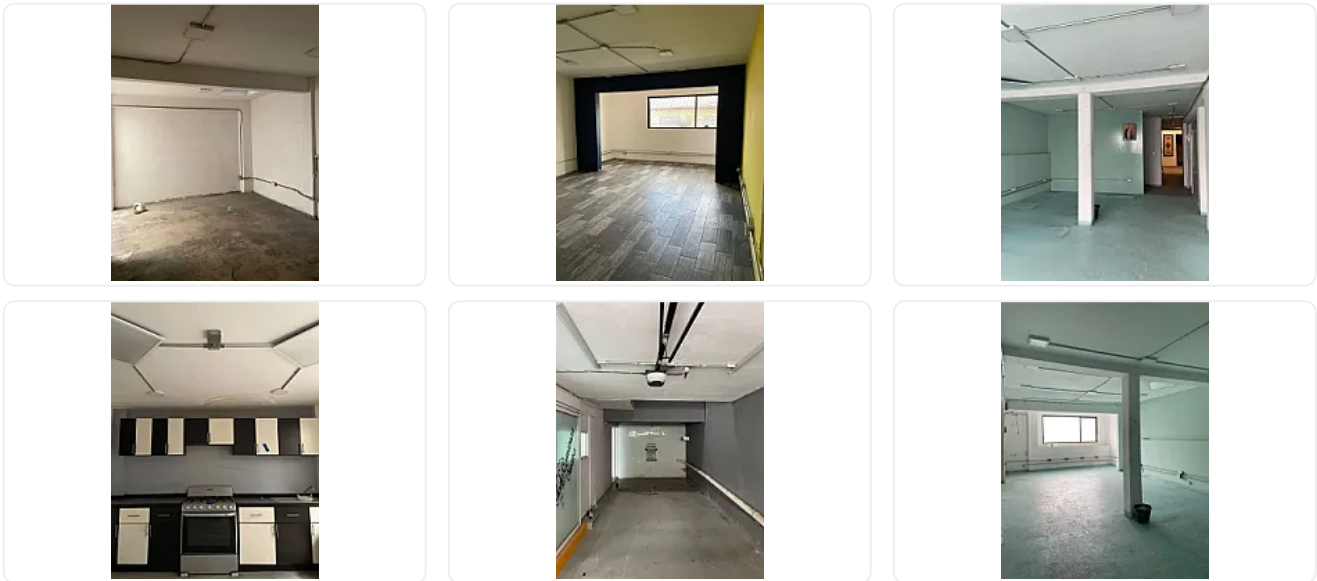

Bodega en Venta en Juventino Rosas Iztacalco MC28

**Venta: MXN \$
7,000,000.00**

Sur, Juventino Rosas, Iztacalco, Ciudad de México • ID 1847

Descripción

ASESOR ITZEL CRESPO MC28

CARACTERISTICAS DE LA BODEGA

- 9 PRIVADOS. Uno de esos tiene altura de 4 mts de altura
- 1 BAÑO COMPLETO
- 2 MEDIO BAÑOS
- 2 ESTACIONAMIENTO TECHADOS
- SERVICIO DE LUZ PARA CONTRATAR - Puede quedar monofasica, bifasica o trifasica.
- TERRAZA
- PUERTA AUTOMATICA DE ESTACIONAMIENTO
- 2 PISOS Y LA TERRAZA

REQUISITOS

- Se aceptan creditos y recursos propios

UBICACION

Cercado a metro coyuya. Metrobus av. Recreo y Coyuya. Trnasporte de camion cercano. Zona mixta

Características

Sin características registradas

Detalles