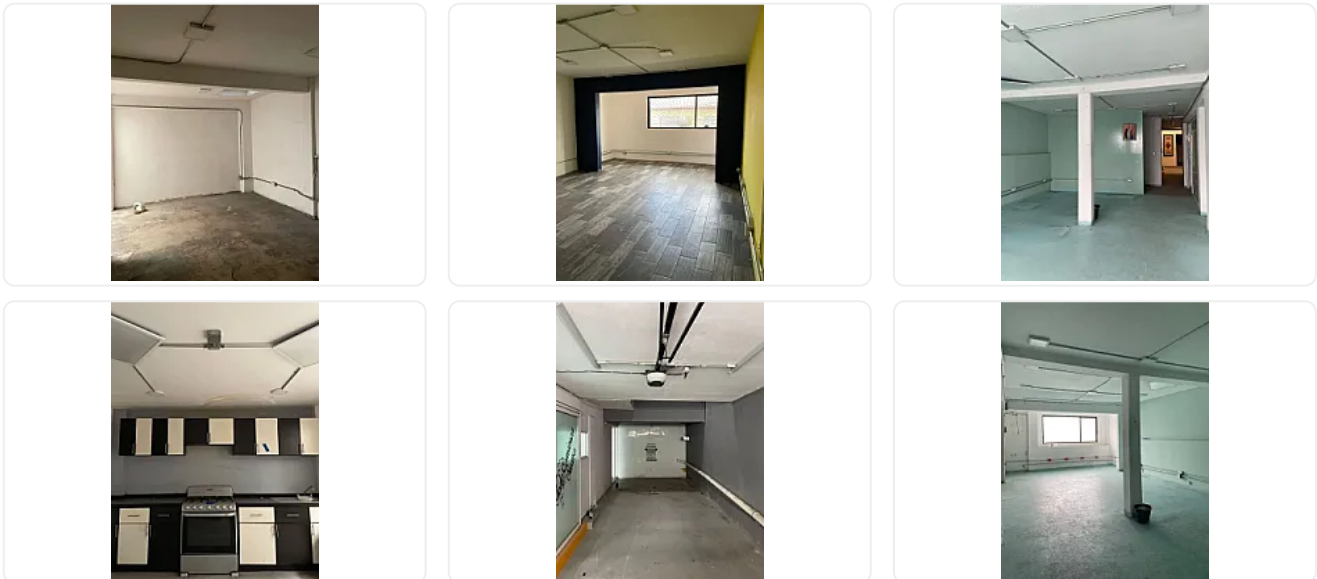

Bodega en Venta en Juventino Rosas Iztacalco MC28

**Venta: MXN \$
7,000,000.00**

Sur, Juventino Rosas, Iztacalco, Ciudad de México • ID 1847

Descripción

ASESOR ITZEL CRESPO MC28

CARACTERISTICAS DE LA BODEGA

- 9 PRIVADOS. Uno de esos tiene altura de 4 mts de altura
- 1 BAÑO COMPLETO
- 2 MEDIO BAÑOS
- 2 ESTACIONAMIENTO TECHADOS
- SERVICIO DE LUZ PARA CONTRATAR - Puede quedar monofasica, bifasica o trifasica.
- TERRAZA
- PUERTA AUTOMATICA DE ESTACIONAMIENTO
- 2 PISOS Y LA TERRAZA

REQUISITOS

- Se aceptan creditos y recursos propios

UBICACION

Cercado a metro coyuya. Metrobus av. Recreo y Coyuya. Trnasporte de camion cercano. Zona mixta

Características

Sin características registradas

Detalles