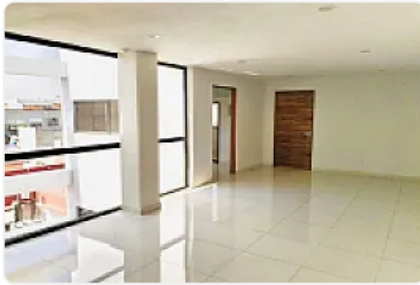

Venta Departamento Narvarte Poniente Benito Juarez ZP442

**Venta: MXN $
7,550,000.00**

Torres Adalid, Narvarte Poniente, Benito Juárez, Ciudad de México • ID 1880

Descripción

ASESOR ZAIRA PERALTA ZP442

Desarrollo nuevo de solo 6 departamentos

Caseta de vigilancia

Cuarto para portero con baño

Roof garden común con asador, pérgola y baño

Elevador

$6,550, m2

Interior

3 recámaras con clóset y dos con baño completo

3 baños completos cancel de cristal templado y muebles de madera

Estancia muy iluminada

Cocina con barra de granito

Cuarto de lavado integrado al departamento

Estacionamiento con eleva auto para 2 autos sin estorbar ni compartir