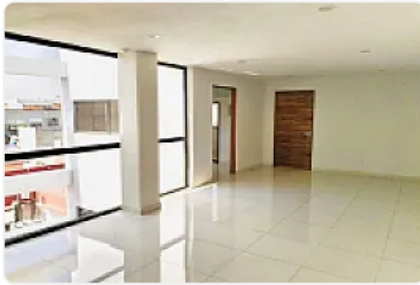

Venta Departamento Narvarte Poniente Benito Juarez ZP442

Venta: MXN \$
7,550,000.00

Torres Adalid, Narvarte Poniente, Benito Juárez, Ciudad de México • ID 1880

Descripción

ASESOR ZAIRA PERALTA ZP442

Desarrollo nuevo de solo 6 departamentos

Caseta de vigilancia

Cuarto para portero con baño

Roof garden común con asador, pérgola y baño

Elevador

\$6,550, m2

Interior

3 recámaras con clóset y dos con baño completo

3 baños completos cancel de cristal templado y muebles de madera

Estancia muy iluminada

Cocina con barra de granito

Cuarto de lavado integrado al departamento

Estacionamiento con eleva auto para 2 autos sin estorbar ni compartir

\$7,550, m2

Exterior

3 recámaras con clóset y dos con baño completo y 2 con balcón

3 baños completos cancel de cristal templado y muebles de madera tzalam

Estancia muy iluminada

Cocina con barra de granito y accesorios de lujo

Cuarto de lavado integrado al departamento

1 área de tendido