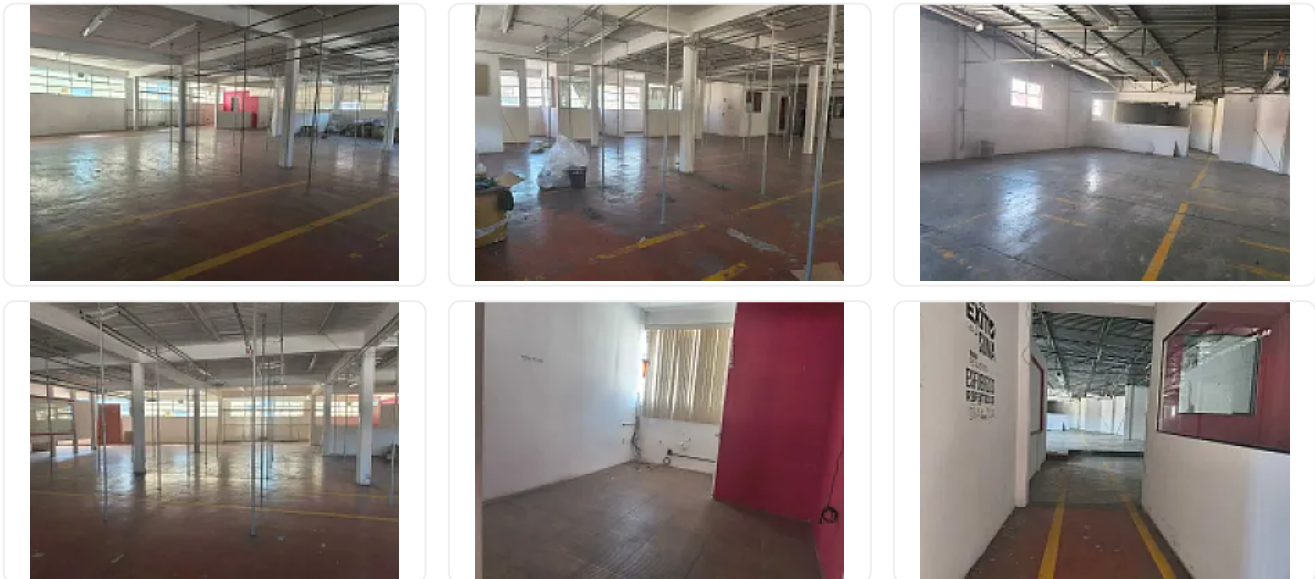

Renta de Bodega Comercial en Alce Blanco, Naucalpan de Juarez CT751

Renta: MXN \$
115,000.00

SN, Industrial Alce Blanco, Naucalpan de Juárez, Estado de México • ID 1898

Descripción

Renta de Bodega Comercial en Alce Blanco, Naucalpan de Juarez
ASESOR SAMUEL ATRI CT751

Bodega en Naucalpan / alce blanco, cerca de medios de transporte
y locales comerciales, cuenta con las siguientes características:

Escaleras

1 piso

600m²

Baños

entrada de Torton

Pido hidráulico

2 estacionamientos

Resguardada mercancía

PRECIO RENTA: 115,000 A TRATAR

Características

Sin características registradas

Detalles

Recámaras: —
Baños: —
Estacionamientos: 2
Construcción: 600 m²
Terreno: 600 m²
Código: N/A
Comisión: Sí