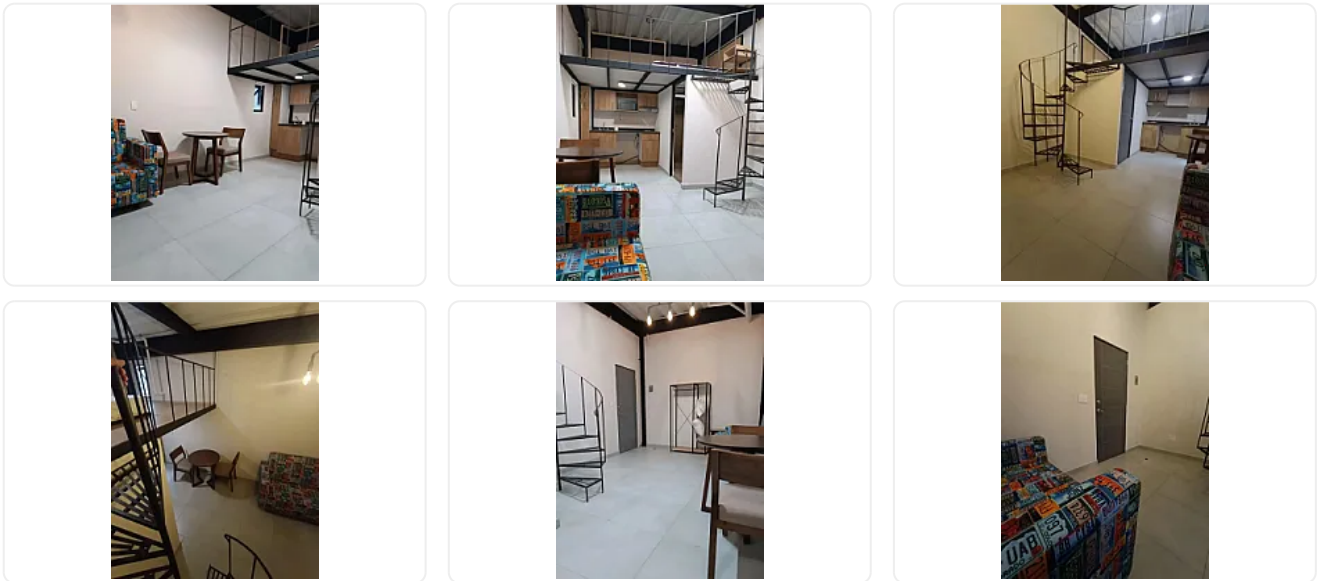

## Loft Amueblado en Renta en Nueva Vallejo Gustavo a Madero DA421

Renta: MXN \$  
**13,500.00**

Poniente 126, Nueva Vallejo, Gustavo A. Madero, Ciudad de México • ID 1924

### Descripción

ASESOR DANIEL AHUMADA DA421

"Excelente loft con tapanco para la cama ideal para estudiantes o parejas jóvenes.  
A 5 minutos caminando de la plaza Parque Via Vallejo,

Totalmente amueblado, con:

sala,  
Smart TV,  
Frigobar,  
cama matrimonial,  
pequeño desayunador,  
baño completo.