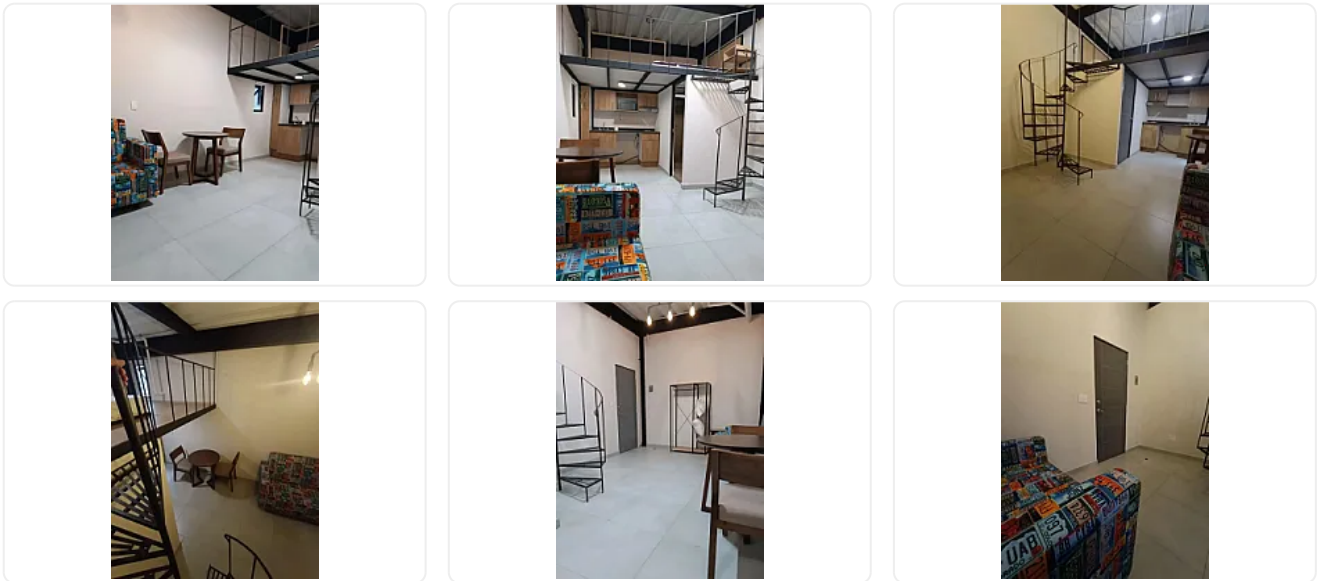

Loft Amueblado en Renta en Nueva Vallejo Gustavo a Madero DA421

Renta: MXN \$
13,500.00

Poniente 126, Nueva Vallejo, Gustavo A. Madero, Ciudad de México • ID 1924

Descripción

ASESOR DANIEL AHUMADA DA421

"Excelente loft con tapanco para la cama ideal para estudiantes o parejas jóvenes.
A 5 minutos caminando de la plaza Parque Via Vallejo,

Totalmente amueblado, con:

sala,
Smart TV,
Frigobar,
cama matrimonial,
pequeño desayunador,
baño completo.

REQUISITOS

1 MES DE RENTA

1 MES DE DEPOSITO EN GARANTIA

IDENTIFICACION OFICIAL, ULTIMOS 3 COMPROBANTES DE INGRESOS, COMPROBANTE DE DOMICILIO

Se encuentra en el segundo piso,

SE PUEDE RENTAR AMUEBLADO EN \$16,000

NO INCLUYE CAJON DE ESTACIONAMIENTO

*PET FRIENDLY, EL MONTO DE LA RENTE INCLUYE SERVICIOS (AGUA, GAS, LUZ, INTERNET) Y MANTENIMIENTO."

Características

Terraza

Amueblado

Cocina integral

Elevador

Seguridad 12 horas

Seguridad 24 horas

Mascotas permitidas