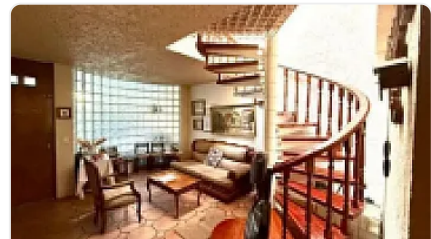

Renta de Casa en Letrán Valle Benito Juárez ZE90

Renta: MXN \$
60,000.00

S/N, Letrán Valle, Benito Juárez, Ciudad de México • ID 1931

Descripción

ASESORA ZULEYKA ELIZALDE ZE90

Excelente casa de 2 niveles y una distribución maravillosa, muy cerca de parques, centros comerciales, escuelas y avenidas principales:

CARACTERÍSTICAS:

PLANTA BAJA

- Sala/comedor
- cuarto de tv
- pequeño patio interior
- baño de visitas
- cocina con antecomedor y alacena.

SEGUNDO NIVEL

- Recámara principal con baño completo
- jacuzzi y vestidor
- recámara 2 con baño integrado y vestidor

- recámara 3 con baño completo fuera de la recámara.
- Área de lavado
- Estacionamiento techado para dos autos con puertas eléctricas
- Azotea, está totalmente recubierta con azulejo
- cuenta con cuarto y baño de servicio
- bodega (actualmente taller de carpintería)