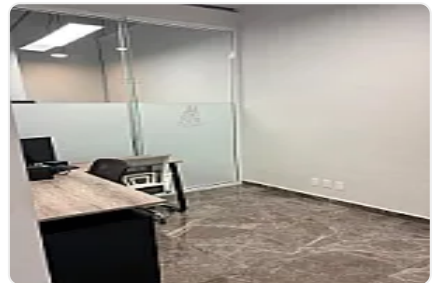

Renta de Oficina en Santa Fe, Alvaro Obregon CT759

Renta: MXN \$
85,000.00

SN, Santa Fe, Álvaro Obregón, Ciudad de México • ID 1945

Descripción

Renta de Oficina en Santa Fe, Alvaro Obregon
ASESOR SAMUEL ATRI CT759

Oficina en renta Torre Porsche Santa Fe, cerca de medios de transporte,
comercios cercanos, cuenta con las siguientes características:

- Piso 9
- 150 metros
- 4 privados
- Sala de juntas
- Baño
- Cocina
- Recepción
- Elevador
- Estacionamiento con valet parking
- Seguridad 24 horas