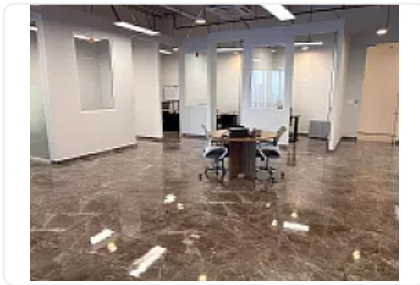

Renta de Oficina en Santa Fe, Alvaro Obregon CT759

Renta: MXN \$
85,000.00

SN, Santa Fe, Álvaro Obregón, Ciudad de México • ID 1945

Descripción

Renta de Oficina en Santa Fe, Alvaro Obregon
ASESOR SAMUEL ATRI CT759

Oficina en renta Torre Porsche Santa Fe, cerca de medios de transporte,
comercios cercanos, cuenta con las siguientes características:

Piso 9

150 metros

4 privados

Sala de juntas

Baño

Cocina

Recepción