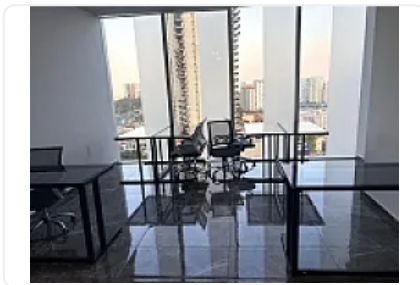

Renta de Oficina en Santa Fe, Alvaro Obregon CT759

Renta: MXN \$
85,000.00

SN, Santa Fe, Álvaro Obregón, Ciudad de México • ID 1945

Descripción

Renta de Oficina en Santa Fe, Alvaro Obregon
ASESOR SAMUEL ATRI CT759

Oficina en renta Torre Porsche Santa Fe, cerca de medios de transporte,
comercios cercanos, cuenta con las siguientes características:

Piso 9

150 metros

4 privados

Sala de juntas

Baño

Cocina

Recepción