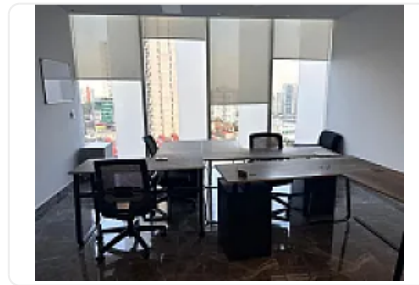

Renta de Oficina en Santa Fe, Alvaro Obregon CT759

Renta: MXN \$
85,000.00

SN, Santa Fe, Álvaro Obregón, Ciudad de México • ID 1945

Descripción

Renta de Oficina en Santa Fe, Alvaro Obregon
ASESOR SAMUEL ATRI CT759

Oficina en renta Torre Porsche Santa Fe, cerca de medios de transporte,
comercios cercanos, cuenta con las siguientes características:

Piso 9

150 metros

4 privados

Sala de juntas

Baño

Cocina

Recepción